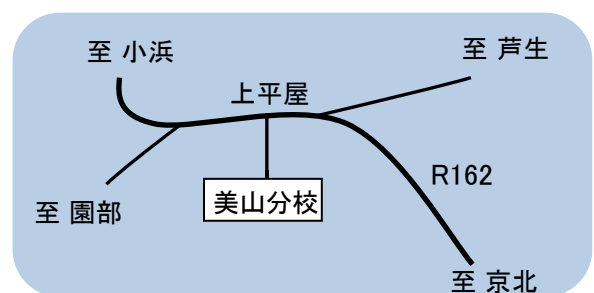

○全国大会等の活躍
全国農業クラブ農業鑑定競技会出場
定通陸上全国大会出場

○体育系
陸上競技部

進路状況

	H26年度	H27年度	H28年度
私立4年制大学	1	0	0
国公立・私立短期大学	0	1	0
専修・各種学校	3	2	4
就職	3	8	6

卒業生からのメッセージ

4年間という長い間、大変お世話になりました。美山分校での4年間は私にとってかけがえのない大きな思い出であり経験となりました。最高のメンバーと最高の先生に囲まれて、楽しい日々を送ることができてめっちゃめっちゃ幸せでした。本当にありがとうございました。

地図

◆南丹市園部から車で30分 周山から車で20分