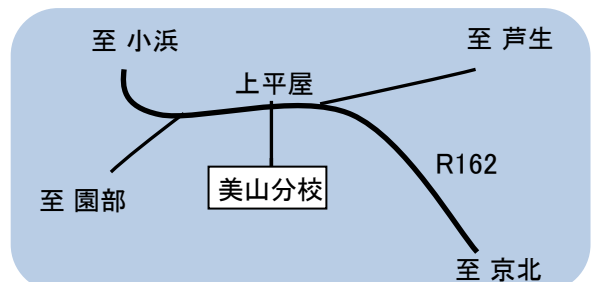

○トピックス
学科発表会

部活動

○全国大会等の活躍
▶第68回日本学校農業クラブ全国大会(岡山大会)
農業鑑定競技会出場

▶定通陸上全国大会出場

○体育系
▶陸上競技部

進路状況

	H27年度	H28年度	H29年度
私立4年制大学	0	0	0
国公立・私立短期大学	1	0	0
専修・各種学校	2	4	2
就職	8	6	1

卒業生からのメッセージ

4年間という長い間、大変お世話になりました。美山分校での4年間は私にとってかけがえのない大きな思い出であり経験となりました。最高のメンバーと最高の先生に囲まれて、楽しい日々を送ることができて、めっちゃめっちゃ幸せでした。
本当にありがとうございました。

地図

◆南丹市園部から車で30分 周山から車で20分