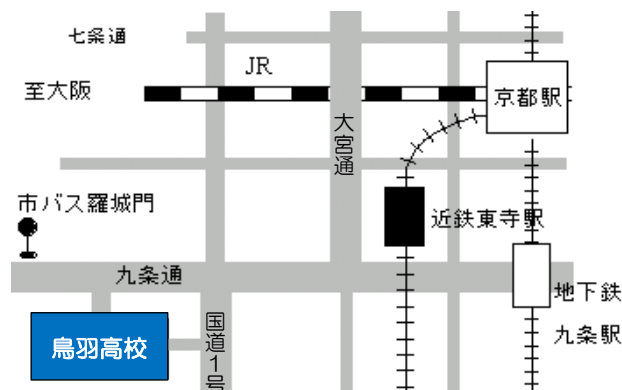

#### ○体育系

- 陸上競技、卓球、バレーボール
- バスケットボール、バドミントン

### 進路状況

	H26年度	H27年度	H28年度
大学進学(短大含む)	4	2	3
専修・各種学校進学	8	2	3
就職(継続就業等含む)	11	19	29
その他	3	4	3

### 地図

- ◆近鉄東寺駅から徒歩8分
- ◆定時制へは国道1号線側の東門からお入りください。