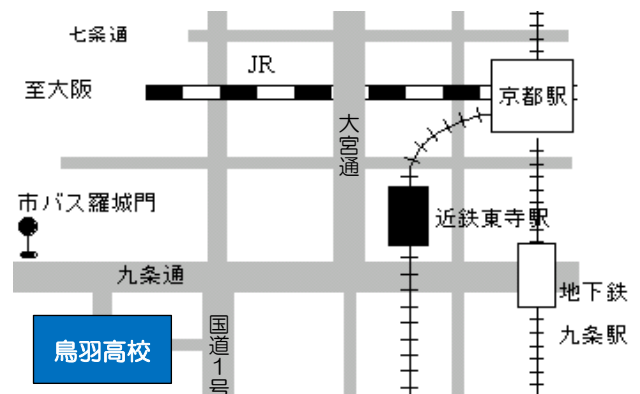

## 進路状況

	H27年度	H28年度	H29年度
大学進学(短大含む)	2	3	1
専修・各種学校進学	2	3	5
就職(継続就業等含む)	19	29	21
その他	4	3	2

## 地図

◆近鉄東寺駅から徒歩8分

◆定時制へは国道1号線側の東門からお入りください。