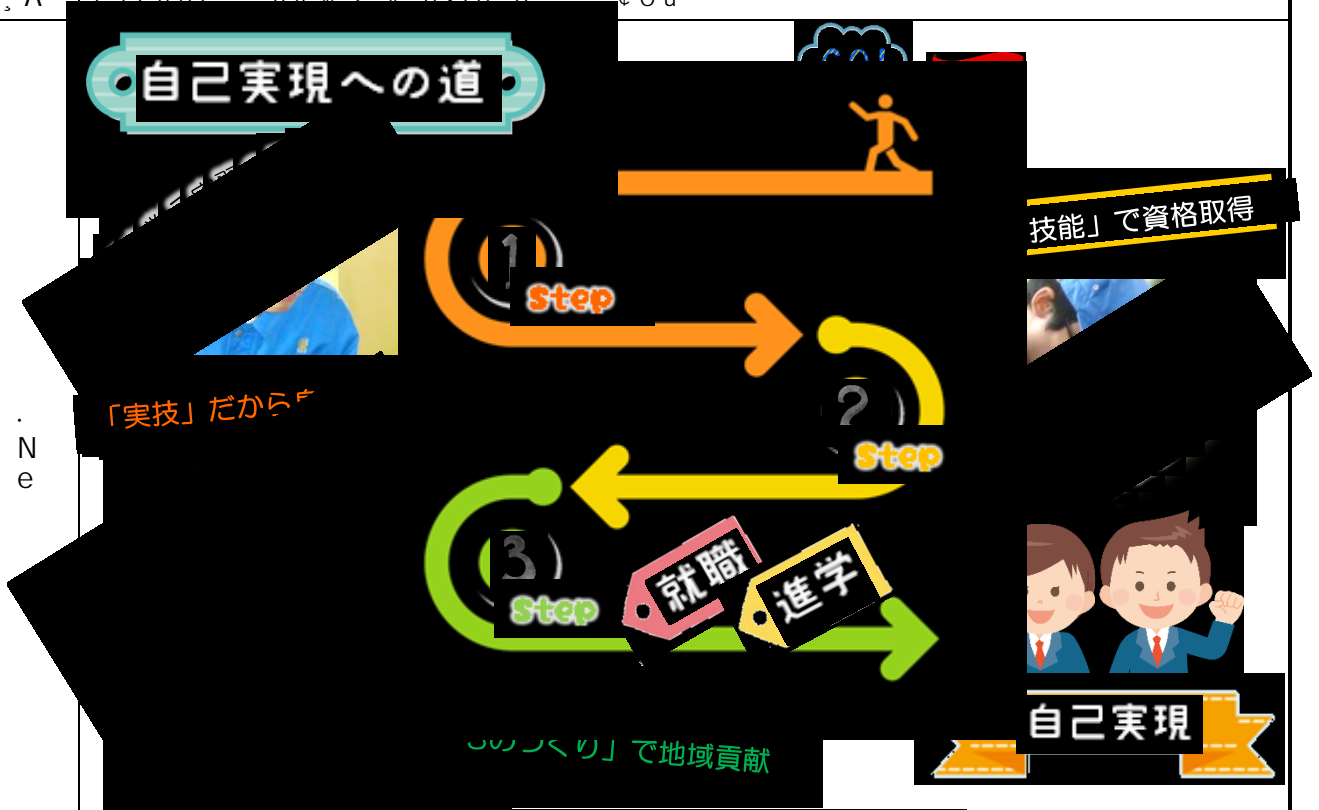

地図

◆JR石原駅から徒歩約10分

W	¼ !	(機械技術に関する学科) (ロボット技術に関する学科) (Sbè -UçÖv)
y		(環境技術に関する学科) (情報技術に関する学科) ç / ° 30 OG y È û -- £
Û È	1 è 7èa°HBÜÄ·Ö°-E°Ü ·u	
Ä	2 WJ\$G·Í<{ Ö½7Í<eáh-ó ÜYvçÖ u	
	3 fÉèÜÇ" ç4% / ç y Ü·lô 8 çÖu	