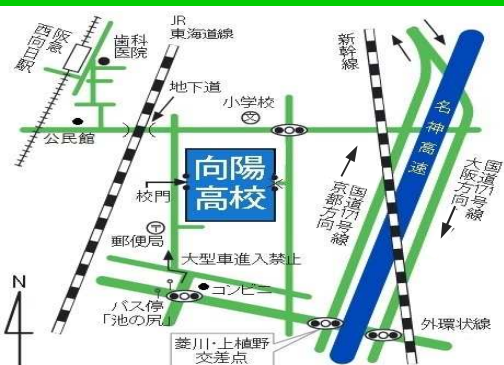

## 進路状況

進路先(現役生の延べ数)	H27年度	H28年度	H29年度
国公立4年制大学	6	1	0
私立4年制大学	135	132	140
国公立・私立短期大学	17	20	19
専修・各種学校(看護・医療系)	10	13	13
専修・各種学校(その他)	51	47	58
公務員・就職	15	11	8

## 地図

◆阪急西向日駅から徒歩約13分