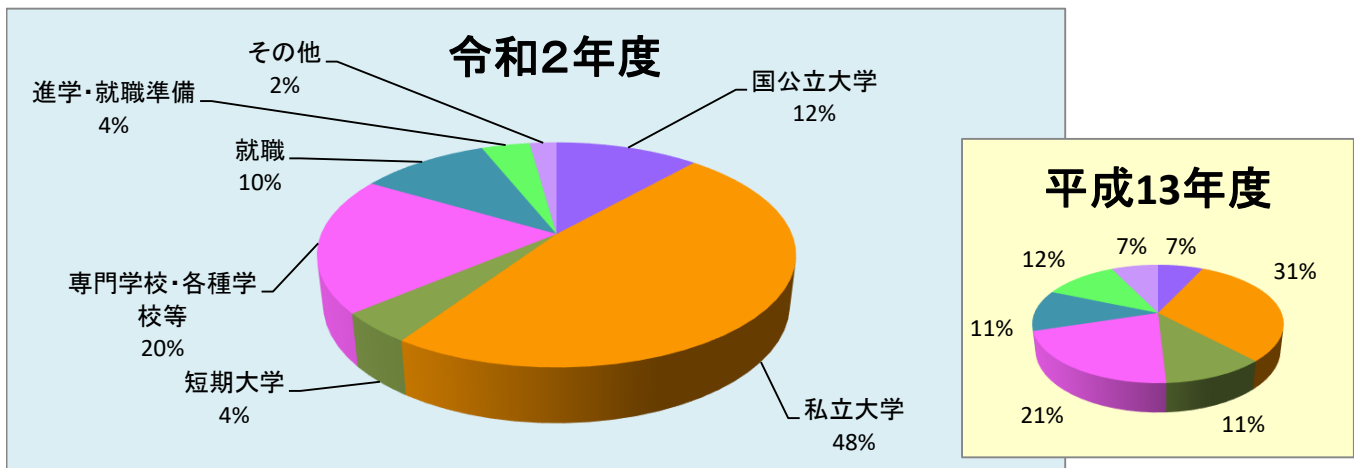

未来を拓く府立高校生～高校卒業後の進路状況～

(全日制・定時制合計、各年度3月31日時点で集計)

高校を卒業すると様々な進路先があります。大学、短期大学、専門学校等に進学をする人、民間企業へ就職する人、また公務員として就職する人もいます。各府立高校では、一人一人の生徒が高校卒業後の自分の進路をしっかりと考えていく取組と、自分の夢を実現する力を獲得していく取組を積極的に行っています。その環境の中で、府立高校生は、夢を持ち、チャレンジし、未来を拓き、飛躍を続けています。

(人)

進路先	令和2年度	令和元年度	平成30年度	平成29年度	平成13年度
国公立大学	1,174	1,156	1,147	1,130	951
私立大学	4,846	4,713	4,752	4,840	4,245
短期大学	449	590	563	641	1,516
専門学校・各種学校等	1,991	2,176	2,232	2,130	2,873
就職	1,059	1,240	1,303	1,210	1,537
進学・就職準備	395	469	682	767	1,557
その他	220	233	332	268	983
卒業者数	10,134	10,577	11,011	10,986	13,662

※「その他」は、海外の大学への進学やアルバイトなど、他に分類されないもの

各進路先の卒業生に占める割合