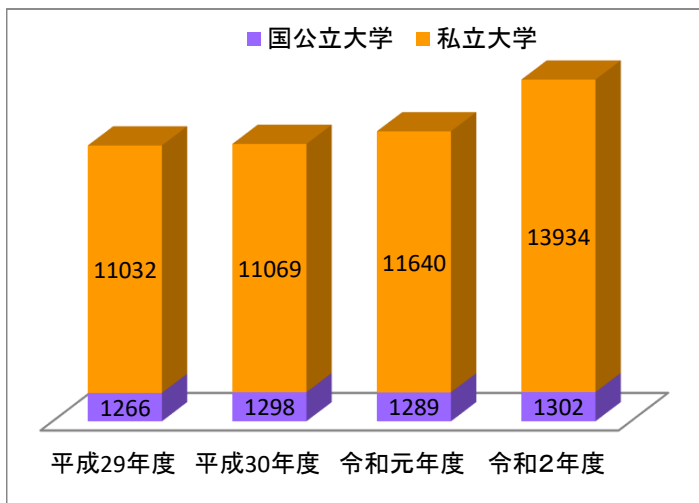

【参考】近年4年間の大学合格数(延べ数)の推移

合格数は、合格した回数を全てカウントした数です。