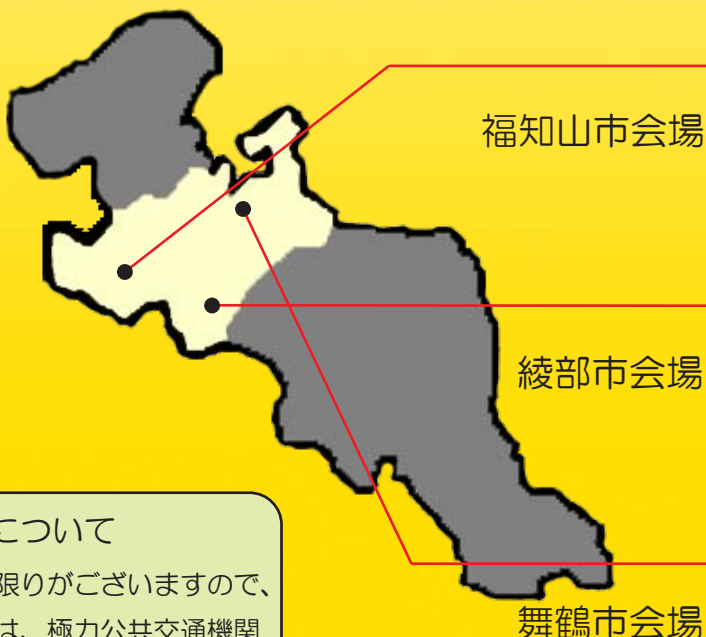

中丹通学圏府立高等学校説明会

＜参加校＞
綾部高校
福知山高校
工業高校

＜参加校＞
大江高校
東舞鶴高校
西舞鶴高校

制作 大江高校2年 高橋 純

普通科の教育システムが
大きく変わります！

＜日時／説明会場＞

中丹地区3会場て実施

福知山市会場

綾部市会場

舞鶴市会場

● 駐車場について

駐車場には限りがございますので、御来場の際は、極力公共交通機関を御利用ください。

● 日時 5月28日（土）
午前の部 9時30分～12時
午後の部 13時30分～16時
● 会場 福知山市厚生会館
福知山市字中ノ170-5

● 日時 6月4日（土）
午前の部 9時30分～12時
午後の部 13時30分～16時
● 会場 綾部市民センター
綾部市並松町上溝口14

● 日時 6月5日（日）
午前の部 9時30分～12時
午後の部 13時30分～16時
● 会場 舞鶴市総合文化会館
舞鶴市字浜2021

1 目的

中丹通学圏にある府立高等学校が各校の特色及び普通科の新教育システムについて説明することによって、中学生の進路決定の一助となることを目的とします。

2 主催

京都府教育委員会

中丹府立高等学校校長会

3 対象

中学校3年生とその保護者を主対象としますが、他の学年の生徒及びその保護者、一般市民の方々の参加も可能です。

4 参加校