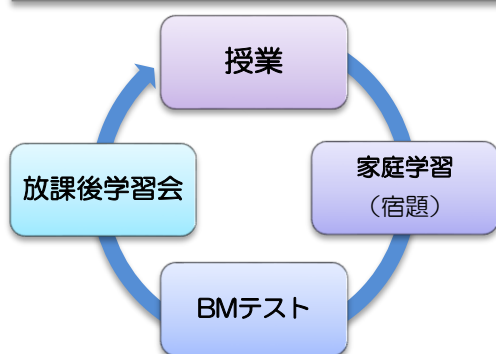

□第68回近畿中学校総合体育大会

男子共通走幅跳 筑紫滉太 **10位** 6m31

□第46回全日本中学校陸上競技選手権

男子共通走幅跳 筑紫滉太 **出場** 6m28

2学期も「BMテスト」のサイクルを意識して学習しよう!

1学期に引き続いてBMテストを実施します。体育大会の取組み終了後からテストは始まりますが、テストの内容を含む授業や宿題は当然2学期当初からスタートしています。

<中間テストまでの計画>