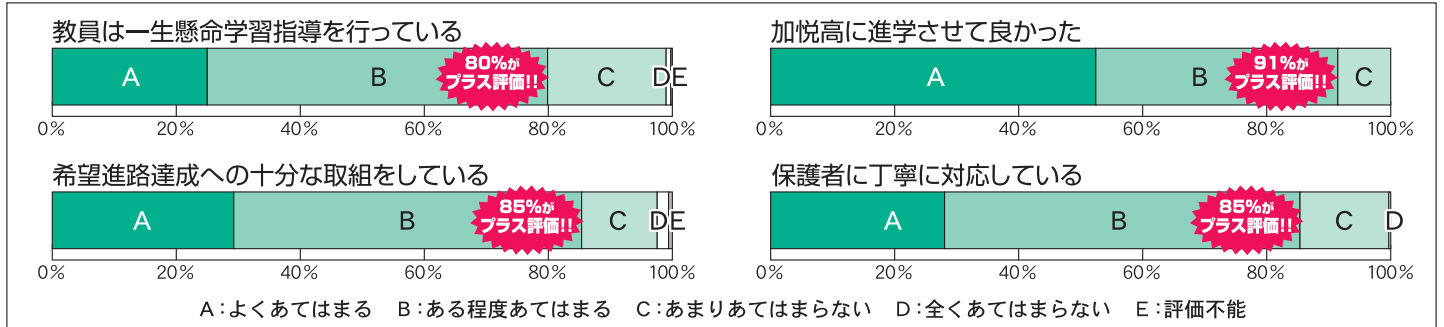

●平成23年度 専修・各種学校合格状況

学校名	人数
国立病院機構舞鶴医療センター附属看護学校	1
京都桂看護専門学校	1
洛和会京都厚生学校	2
京都府立看護学校	3
淀川区医師会看護専門学校	1
大阪リゾート&スポーツ専門学校	1
大阪医療秘書福祉専門学校	1
大阪医療福祉専門学校	1
大阪社会体育専門学校	1
大阪ハイテクノロジー専門学校	2
大阪バイオメディカル専門学校	2
新大阪歯科衛生士専門学校	1
淡海書道文化専門学校	1
ビジュアルアーツ専門学校	1
HAL大阪	1
ESP専門学校	1
京都IT会計法律専門学校	4
京都栄養医療専門学校	1
京都芸術デザイン専門学校	1
京都製菓技術専門学校	1
京都動物専門学校	1
京都保育福祉専門学校	3

学校名	人数
京都美容専門学校	1
大原簿記法律専門学校	3
大原医療秘書福祉専門学校	3
大原スポーツ&メディカルヘルス専門学校	1
アートカレッジ神戸	1
神戸医療福祉専門学校	2
神戸製菓専門学校	1
神戸電子専門学校	1
日本歯科学院専門学校	1
近畿リハビリテーション学院	1
滋賀医療技術専門学校	2
四国中央医療福祉総合学院	1
合計	50
文部科学省所轄外の大学校等	
学校名	23年度
京都職能短大	3
京都府立農業大学校	2
兵庫県立但馬技術大学校	1
花園国際美容学院	3
合計	9

信 生徒と教師、学校と保護者の信頼関係に基づく教育

平成23年度 学校評価アンケート結果（平成24年1月実施）より

- ★「教員は一生懸命学習指導を行っている」・・・全校生徒の80%がプラス評価
- ★「希望進路達成への十分な取組をしている」・・・全校生徒の85%がプラス評価
- ★「加悦高に進学させて良かった」・・・3年生保護者の91%がプラス評価
- ★「保護者に丁寧に対応している」・・・3年生保護者の85%がプラス評価