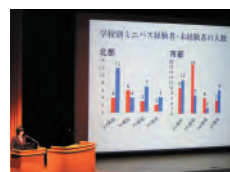

普通科第Ⅲ類体育系【スポーツ・コース】

スポーツ・健康科学系大学への進学、スポーツ・医療関係の専門学校、地元への就職をサポートします。

- ★ 体育の授業に加えて「スポーツ」や「体育理論」の授業があります。
- ★ 「スポーツ」では主に部活動を中心としたグループに分かれて活動しています。
- ★ 実技以外にも社会体育分野などで活躍中の先生を外部講師として招いて授業をしていただきます。
- ★ 3年生は、卒業研究として自分が設定したテーマについて調査・研究し、プレゼンテーションソフトを用いて発表します。

『スポーツ・コースのいい形』…7校時「スポーツ」の授業

- <1> 7校時実施（1・2年次）にて、着実な学力を育成します。
- <2> 7校時はすべて「スポーツ」の授業を行います。
- <3> Ⅲ類独自の学校行事を実施しています。

府立高校Ⅲ類合同合宿

スキー研修

卒業研究発表会

トレーニング講習会

スケート実習

Ⅲ類進路見学会

生徒と真剣に向き合う160通りの指導で進路実現へ

平成23年度キャリア教育優良校文部科学大臣表彰を受賞!!

生徒一人ひとりに対して行う本校独自のきめ細かな進路指導が高く評価されました。

地域人授業

キャリア教育講演会
(大八木淳史 氏)

進路ガイダンス

面接指導

◆進路状況