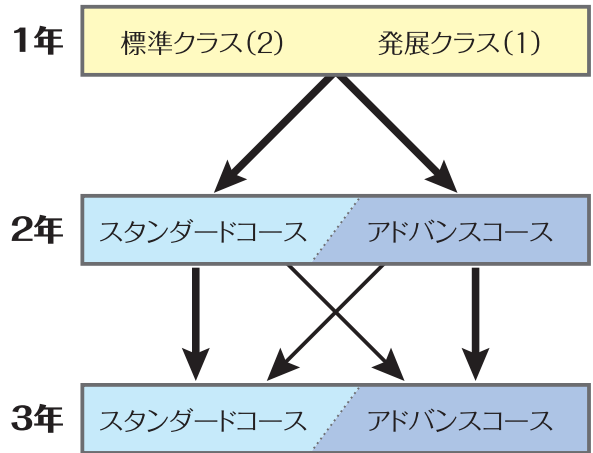

一人ひとりの学力を伸ばす教育システム

普通科【スタンダードコース・アドバンスコース】

1年次

- 進路希望と習熟度別のクラス編制を行うことにより、一人ひとりの学力に合った授業を展開します。
- 3クラスとも勉強と部活動の両立を目指し、共通のカリキュラムで学習します。
- クラス編制は、発展クラス（1クラス）・標準クラス（2クラス）とします。

2・3年次

- 2年次より、進路希望に合ったコースを編制して一人ひとりの力を最大限に伸ばします。