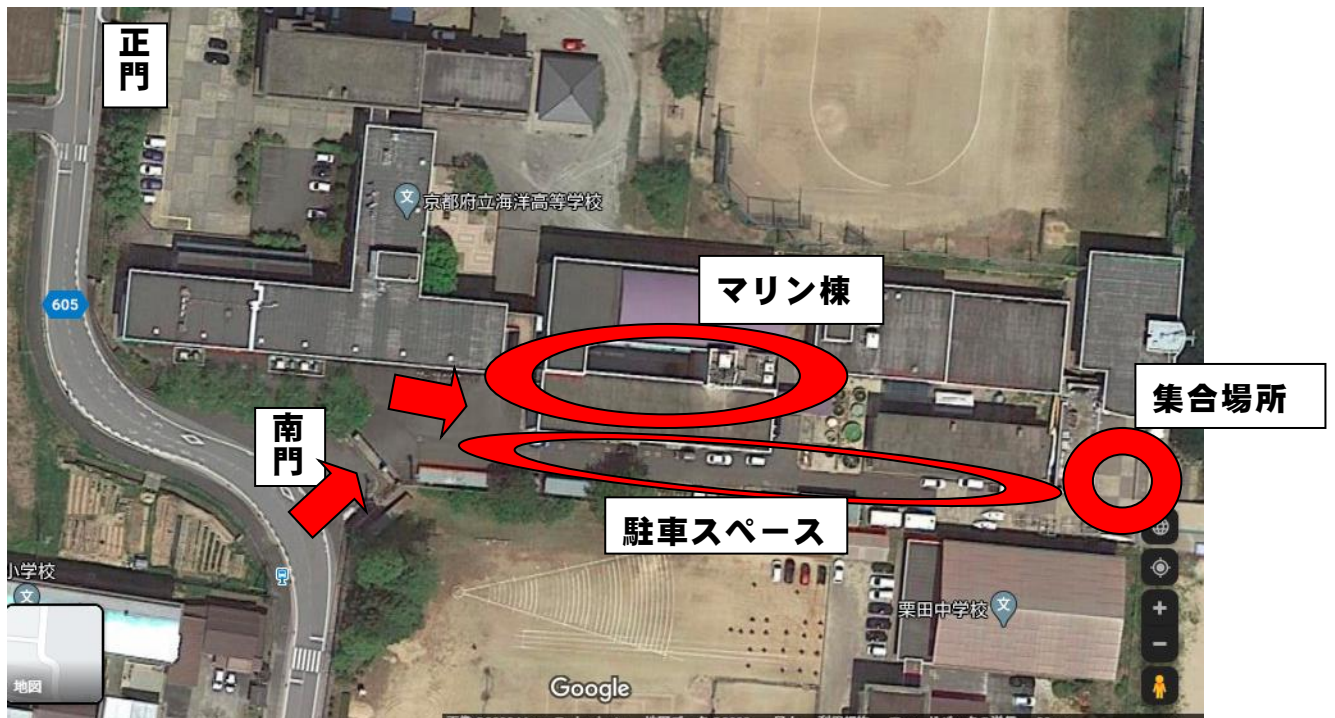

令和2年10月20日

カッター体験参加
P T A 会 員 様

京都府立海洋高等学校
P T A 会 長 田中 健三
校 長 木村 嘉宏

P T A カッター体験について（案内）

仲秋の候 P T A 会員の皆様におかれましてはますます御健勝のこととお喜び申し上げます。

さて、「P T A カッター体験」に御参加の旨回答をいただき、ありがとうございます。参加者数が P T A 会員様、教職員を含めまして約 30 名を超える参加申込がありました。

つきましては、参加される P T A 会員様へ、当日の駐車場等の御案内をさせていただきますので、下図を御確認ください。

10月24日（土）は、本校を会場に両丹高等学校駅伝競走大会が実施されております。つきましては、できる限り 13時30分以降にお越しいただきますようお願いいたします。また駐車場につきましては、本校南門から御入場いただき、マリン棟横に建物側に平行にて駐車をお願いします。なお、当日は本校職員が駐車の案内をさせていただきます。

駐車場位置図

※校内徐行にて、駅伝選手及び生徒等に留意して駐車等お願いいたします。

参考（予めの案内と変更なし）

10月24日（土）14:00 艇庫前集合

16:30 終了・片付け・解散