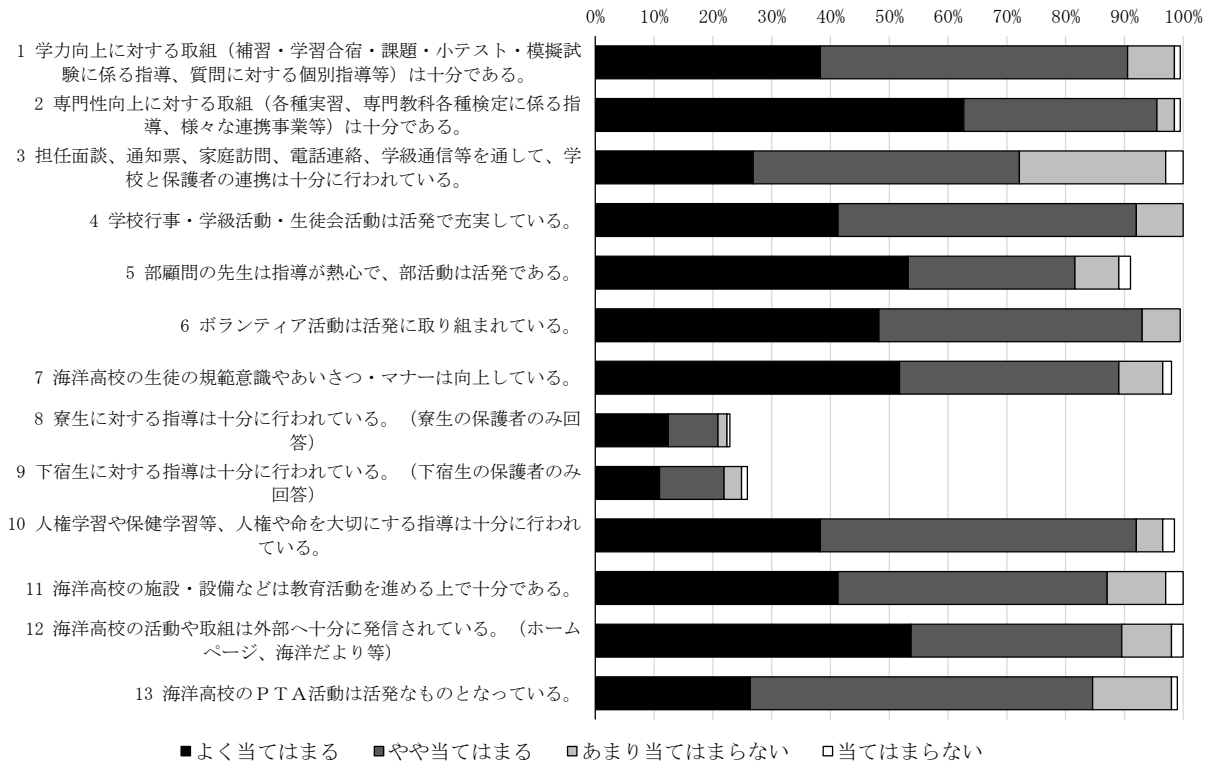

令和元年度 京都府立海洋高等学校 学校評価アンケート集計結果（生徒）

■よく当てはまる ■やや当てはまる □あまり当てはまらない □当てはまらない

令和元年度 京都府立海洋高等学校 学校評価アンケート集計結果（保護者）

■よく当てはまる ■やや当てはまる □あまり当てはまらない □当てはまらない

多くの保護者の皆様に御回答いただき、ありがとうございました。
今後の学校経営の参考にさせていただきます。