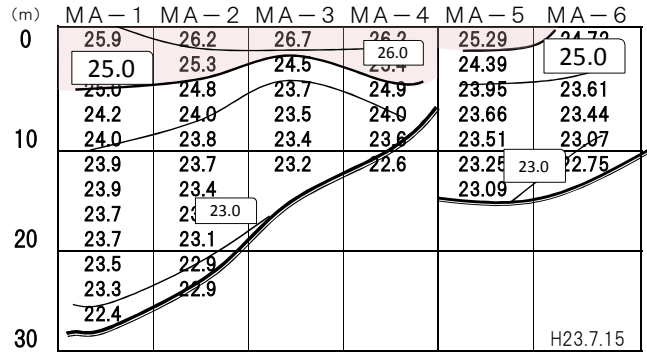

栗田湾 2011年(平成23年)7月 水温

舞鶴湾 2011年(平成23年)7月 水温

栗田湾 2011年(平成23年)7月 塩分濃度

舞鶴湾 2011年(平成23年)7月 塩分濃度

栗田湾 2011年(平成23年)7月 蛍光量

舞鶴湾 2011年(平成23年)7月 蛍光量