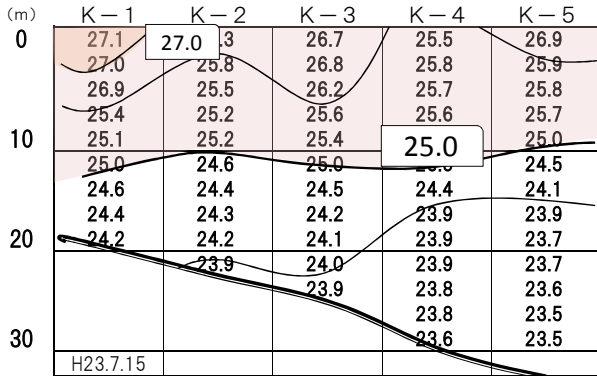

栗田湾 2011年(平成23年)7月 水温

舞鶴湾 2011年(平成23年)7月 水温

栗田湾 2011年(平成23年)7月 塩分濃度

舞鶴湾 2011年(平成23年)7月 塩分濃度

栗田湾 2011年(平成23年)7月 蛍光量

舞鶴湾 2011年(平成23年)7月 蛍光量