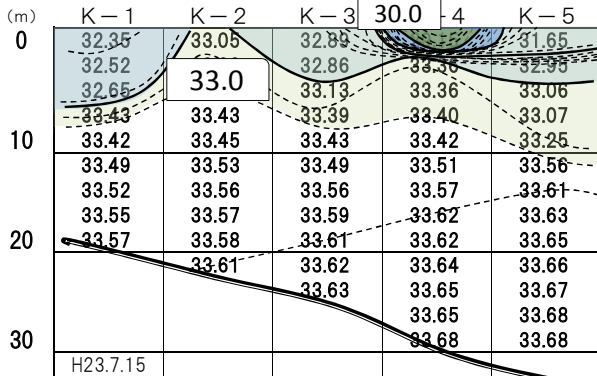

栗田湾 2011年(平成23年)7月 水温

舞鶴湾 2011年(平成23年)7月 水温

栗田湾 2011年(平成23年)7月 塩分濃度

舞鶴湾 2011年(平成23年)7月 塩分濃度

栗田湾 2011年(平成23年)7月 蛍光量

舞鶴湾 2011年(平成23年)7月 蛍光量