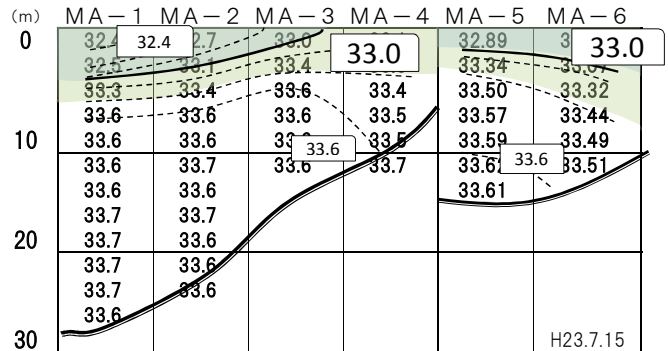

栗田湾 2011年(平成23年)7月 水温

舞鶴湾 2011年(平成23年)7月 水温

栗田湾 2011年(平成23年)7月 塩分濃度

舞鶴湾 2011年(平成23年)7月 塩分濃度

栗田湾 2011年(平成23年)7月 蛍光量

舞鶴湾 2011年(平成23年)7月 蛍光量