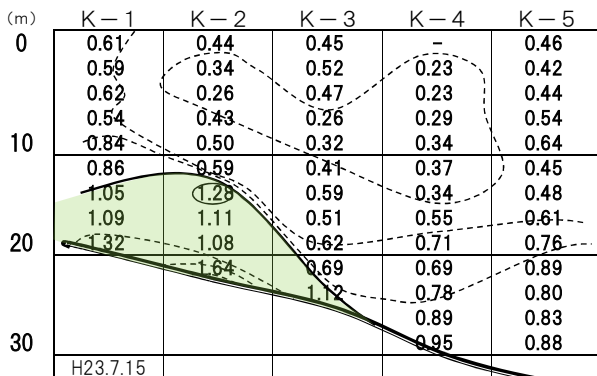

栗田湾 2011年(平成23年)7月 水温

舞鶴湾 2011年(平成23年)7月 水温

栗田湾 2011年(平成23年)7月 塩分濃度

舞鶴湾 2011年(平成23年)7月 塩分濃度

栗田湾 2011年(平成23年)7月 蛍光量

舞鶴湾 2011年(平成23年)7月 蛍光量