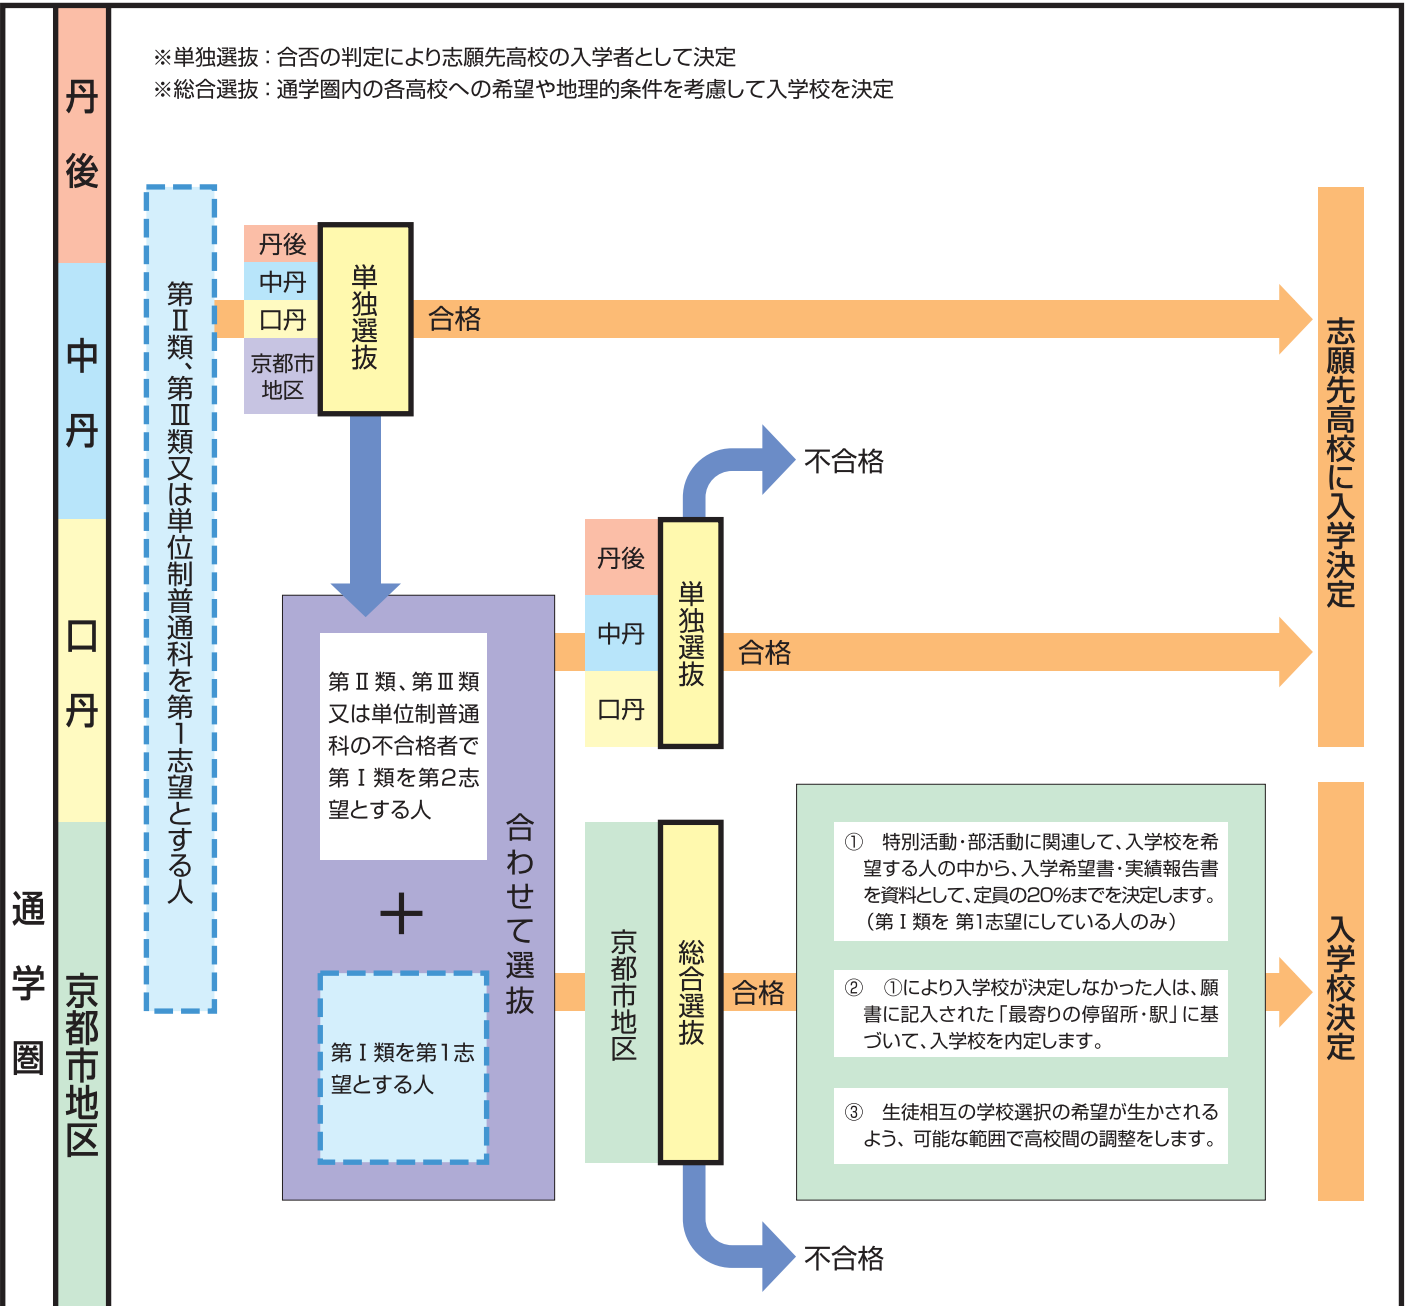

一般選抜における全日制普通科の選抜及び入学校決定の仕組み

※単独選抜：可否の判定により志願先高校の入学者として決定
 ※総合選抜：通学圏内の各高校への希望や地理的条件を考慮して入学校を決定

普通科を第1志望とする場合、順位をつけて3校まで希望可能
 第3順位まで希望する場合に限り第3順位までの希望の他に「どの高校でもよい」という希望が可能