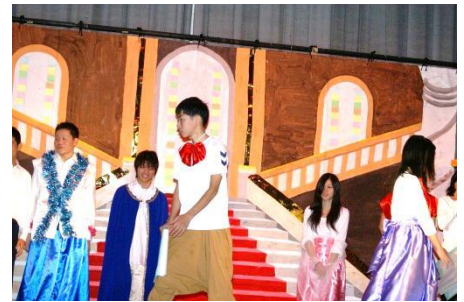

2年生は、「アラジン」