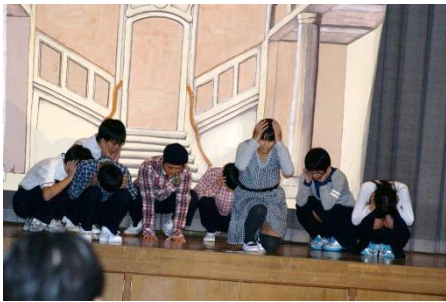

通学高等部だより

平成 24 年 11 月号

立冬を過ぎると朝夕がめっきり寒くなってきました。

通学高等部たよりが遅れて申し訳ありません。

学習発表会が終わり、生徒立ちの昼休みなどもゆっくりと過ごせるようになりました。

11月は、2年生の販売学習を18日(日)と19日(月)にアル・プラザ城陽店で行います。販売に向けて梱包練習や接客の練習が始まりました。

学年全体では、持久走に向けての練習も始まりました。着替えをしっかりと体調管理をしっかりと欲しいと思います。御家庭でも体調管理の声かけをよろしくお願いします。

今回は、学習発表会の様子を御覧下さい。

1年「サウンド・オブ・ミュージック」