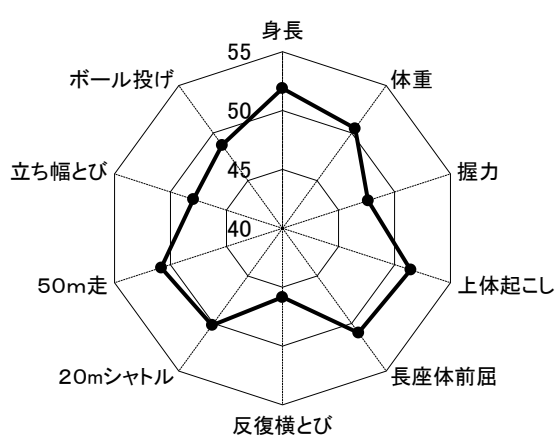

(5) 地域別に見た体格・体力の現状

下図は、全国平均値を基準（50）にして、令和元年度各地域別平均値からTスコアを求め、小学校低学年（6歳）・中学年（8歳）・高学年（11歳）、中学校（12歳～14歳）の男女別に比較したものである。

図5-1 乙訓地域

<小学校 低学年>

乙訓 6歳男子

乙訓 6歳女子

<小学校 中学年>

乙訓 8歳男子

乙訓 8歳女子

<小学校 高学年>

乙訓 11歳男子

乙訓 11歳女子

<中学校 1年>

乙訓 12歳男子

乙訓 12歳女子

<中学校 2年>

乙訓 13歳男子

乙訓 13歳女子

<中学校 3年>

乙訓 14歳男子

乙訓 14歳女子

図5-2 山城地域

<小学校 低学年>

山城 6歳男子