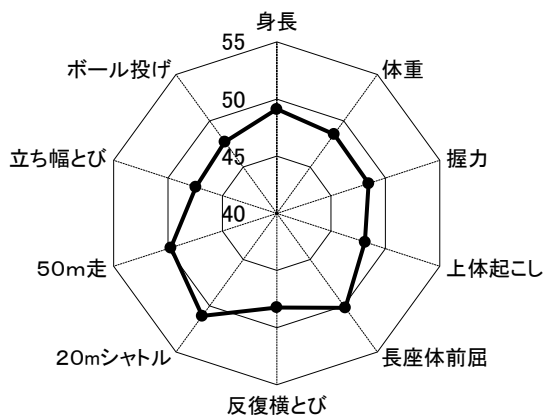

(5) 地域別に見た体格・体力の現状

下図は、全国平均値を基準（50）にして、令和元年度各地域別平均値からTスコアを求め、小学校低学年（6歳）・中学年（8歳）・高学年（11歳）、中学校（12歳～14歳）の男女別に比較したものである。

図5-1 乙訓地域

<小学校 低学年>

乙訓 6歳男子

乙訓 6歳女子

<小学校 中学年>

乙訓 8歳男子

乙訓 13歳男子

乙訓 13歳女子

<中学校 3年>

乙訓 14歳男子

乙訓 14歳女子

図5-2 山城地域

<小学校 低学年>

山城 6歳男子