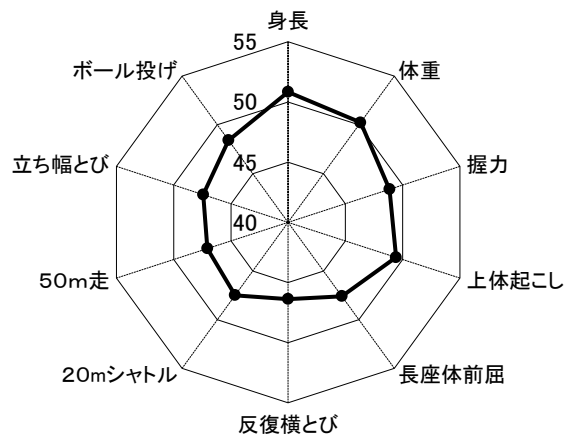

山城 6歳女子

<小学校 中学年>

山城 8歳男子

山城 8歳女子

<小学校 高学年>

山城 11歳男子

山城 11歳女子

< 中学校 1年 >

山城 12歳男子

山城 12歳女子

< 中学校 2年 >

山城 13歳男子

山城 13歳女子

< 中学校 3年 >

山城 14歳男子

山城 14歳女子