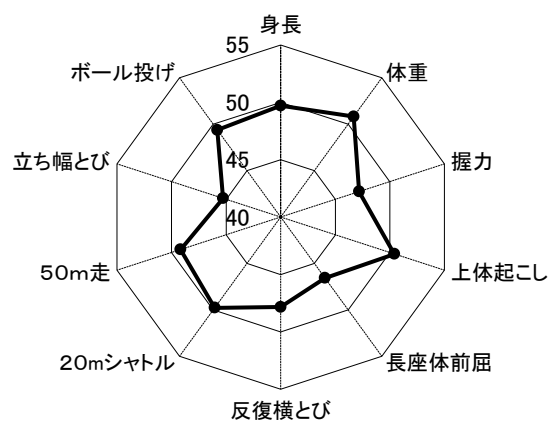

山城 12歳男子

山城 12歳女子

< 中学校 2年 >

山城 13歳男子

山城 13歳女子

< 中学校 3年 >

山城 14歳男子

山城 14歳女子

図5-3 南丹地域

<小学校 低学年>

南丹 6歳男子

南丹 6歳女子

<小学校 中学年>

南丹 8歳男子

南丹 8歳女子

<小学校 高学年>