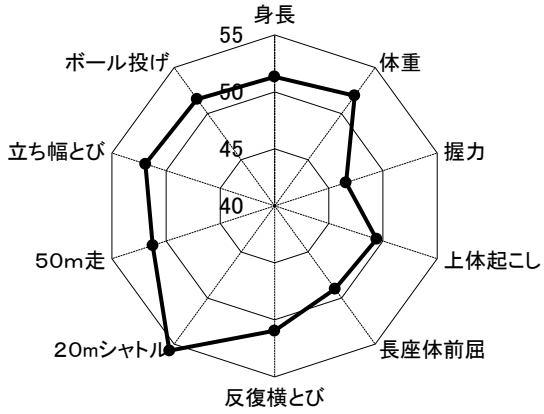

図5-5 丹後地域

<小学校 低学年>

丹後 6歳男子