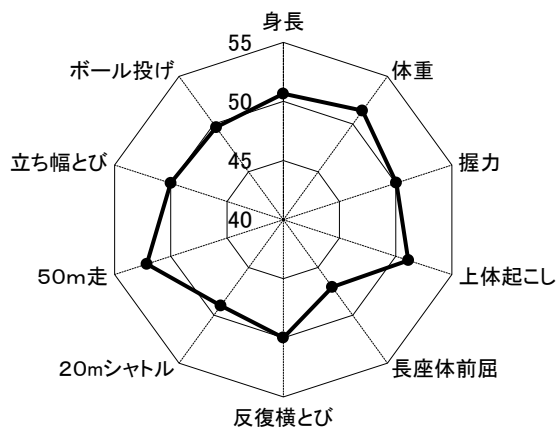

<中学校 3年>

南丹 14歳男子

南丹 14歳女子

図5-4 中丹地域

<小学校 低学年>

中丹 6歳男子

中丹 6歳女子

<小学校 中学年>

中丹 8歳男子

中丹 8歳女子

<小学校 高学年>

中丹 11歳男子

中丹 11歳女子

< 中学校 1年 >

中丹 12歳男子

中丹 12歳女子

< 中学校 2年 >

中丹 13歳男子

中丹 13歳女子

< 中学校 3年 >

中丹 14歳男子

中丹 14歳女子

図5-5 丹後地域

<小学校 低学年>