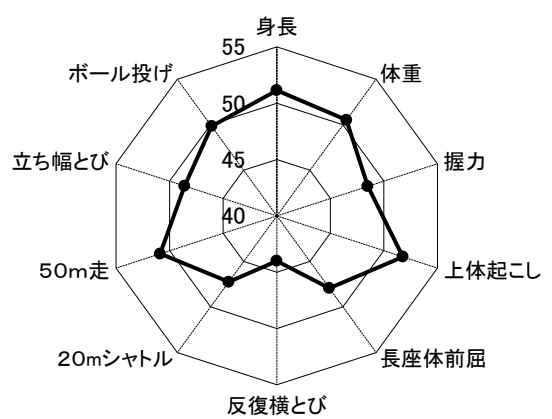

山城 6歳女子

<小学校 中学年>

山城 8歳男子

山城 8歳女子

<小学校 高学年>

山城 11歳男子

山城 11歳女子

< 中学校 1年 >

山城 12歳男子

山城 12歳女子

< 中学校 2年 >

山城 13歳男子

山城 13歳女子

< 中学校 3年 >

山城 14歳男子

山城 14歳女子