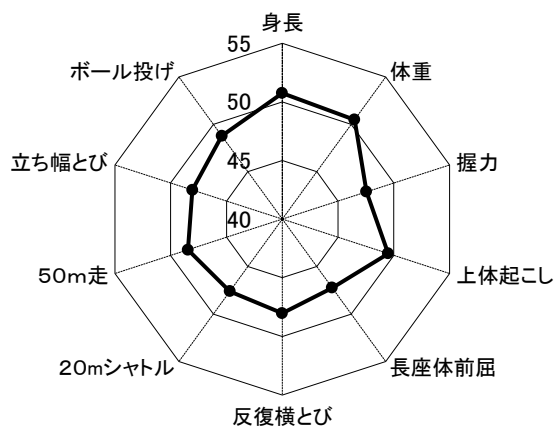

山城 12歳男子

山城 12歳女子

< 中学校 2年 >

山城 13歳男子

山城 13歳女子

< 中学校 3年 >

山城 14歳男子

山城 14歳女子

図5-3 南丹地域

<小学校 低学年>

南丹 6歳男子

南丹 6歳女子

<小学校 中学年>

南丹 8歳男子

南丹 8歳女子

<小学校 高学年>