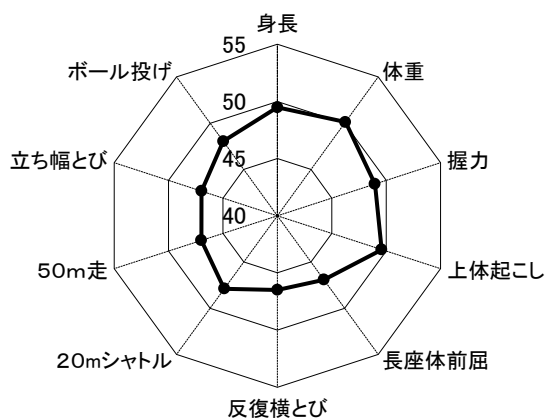

山城 6歳女子

<小学校 中学年>

山城 8歳男子

山城 8歳女子

<小学校 高学年>

山城 11歳男子

山城 11歳女子

< 中学校 1年 >

山城 12歳男子

山城 12歳女子

< 中学校 2年 >

山城 13歳男子

山城 13歳女子

< 中学校 3年 >

山城 14歳男子

山城 14歳女子