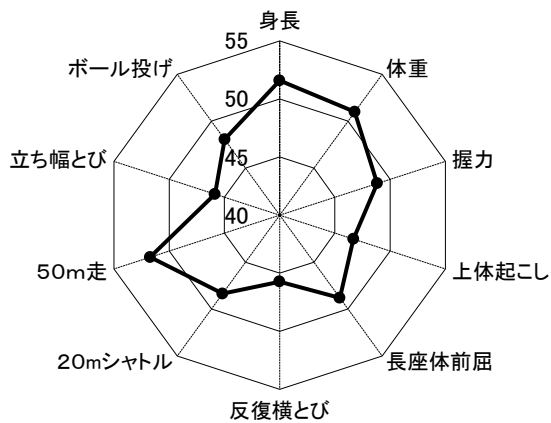

(5) 地域別に見た体格・体力の現状

下図は、全国平均値を基準（50）にして、令和元年度各地域別平均値からTスコアを求め、小学校低学年（6歳）・中学年（8歳）・高学年（11歳）、中学校（12歳～14歳）の男女別に比較したものである。

図5-1 乙訓地域

<小学校 低学年>

乙訓 6歳男子

乙訓 6歳女子

<小学校 中学年>

乙訓 8歳男子

乙訓 8歳女子

<小学校 高学年>

乙訓 11歳男子

乙訓 11歳女子

<中学校 1年>

乙訓 12歳男子

乙訓 12歳女子

<中学校 2年>

乙訓 13歳男子

乙訓 13歳女子

<中学校 3年>

乙訓 14歳男子

乙訓 14歳女子

図5-2 山城地域

<小学校 低学年>

山城 6歳男子