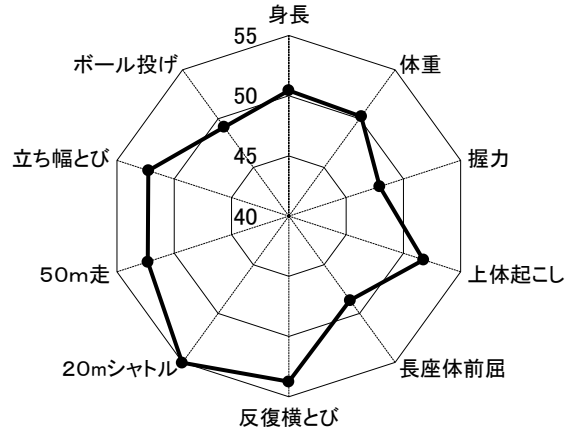

図5-5 丹後地域

<小学校 低学年>

丹後 6歳女子

<小学校 中学年>

<小学校 高学年>