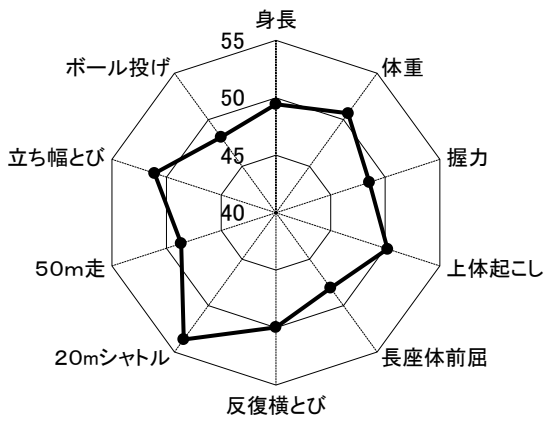

山城 12歳男子

山城 12歳女子

< 中学校 2年 >

山城 13歳男子

山城 13歳女子

< 中学校 3年 >

山城 14歳男子

山城 14歳女子

図5-3 南丹地域

<小学校 低学年>

南丹 6歳男子

南丹 6歳女子

<小学校 中学年>

南丹 8歳男子

南丹 8歳女子

<小学校 高学年>