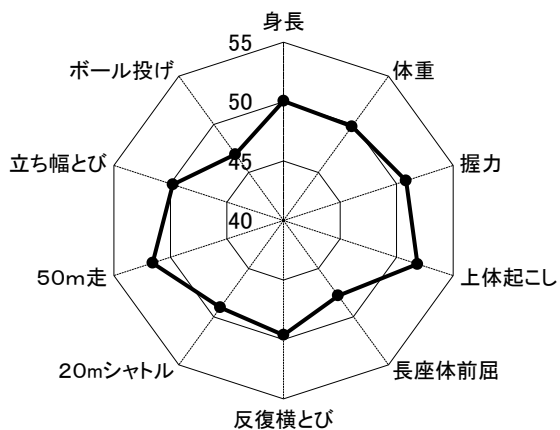

< 中学校 2年 >

中丹 13歳男子

中丹 13歳女子

< 中学校 3年 >

中丹 14歳男子

中丹 14歳女子

図5-5 丹後地域

<小学校 低学年>