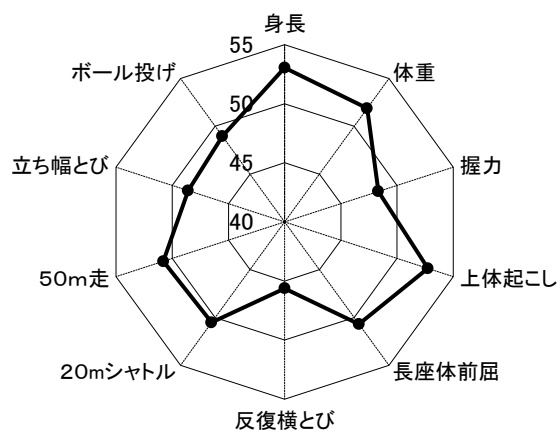

(5) 地域別に見た体格・体力の現状

下図は、全国平均値を基準（50）にして、令和元年度各地域別平均値からTスコアを求め、小学校低学年（6歳）・中学年（8歳）・高学年（11歳）、中学校（12歳～14歳）の男女別に比較したものである。

図5-1 乙訓地域

<小学校 低学年>

乙訓 6歳男子

乙訓 6歳女子

<小学校 中学年>

乙訓 8歳男子

乙訓 8歳女子

<小学校 高学年>

乙訓 11歳男子

乙訓 11歳女子

<中学校 1年>

乙訓 12歳男子

乙訓 12歳女子

<中学校 2年>