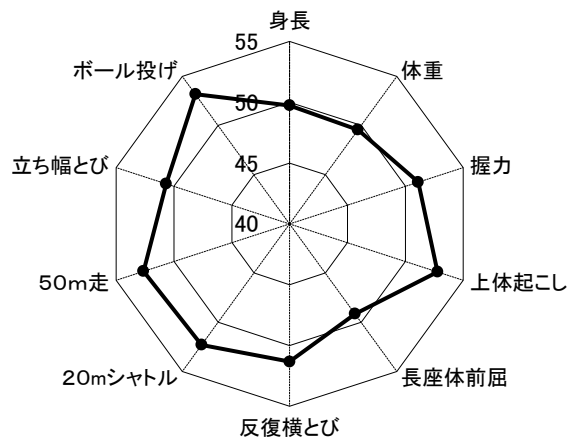

<中学校 3年>

南丹 14歳男子

南丹 14歳女子

図5-4 中丹地域

<小学校 低学年>

中丹 6歳男子

中丹 6歳女子

<小学校 中学年>

中丹 8歳男子

中丹 8歳女子

<小学校 高学年>

中丹 11歳男子

中丹 11歳女子

< 中学校 1年 >

中丹 12歳男子

中丹 12歳女子

< 中学校 2年 >

中丹 13歳男子

中丹 13歳女子

< 中学校 3年 >

中丹 14歳男子

中丹 14歳女子

図5-5 丹後地域

<小学校 低学年>