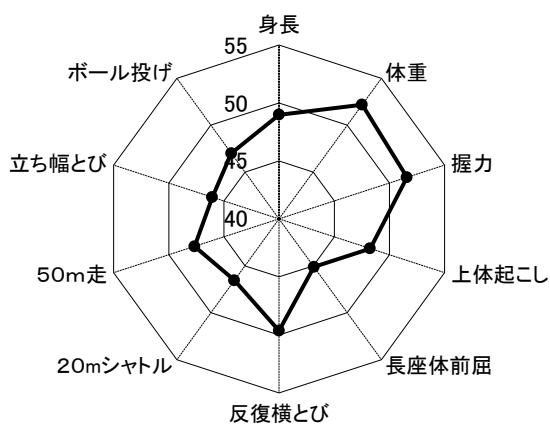

図5-3 南丹地域

<小学校 低学年>

南丹 6歳男子

南丹 6歳女子

<小学校 中学年>

南丹 8歳男子

南丹 8歳女子

<小学校 高学年>

南丹 11歳男子

南丹 11歳女子

<中学校 1年>

南丹 12歳男子

南丹 12歳女子

<中学校 2年>

南丹 13歳男子

南丹 13歳女子

<中学校 3年>

南丹 14歳男子

南丹 14歳女子

図5-4 中丹地域

<小学校 低学年>

中丹 6歳男子

中丹 6歳女子

<小学校 中学年>