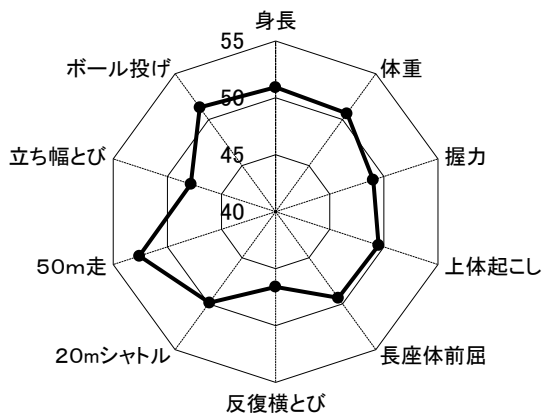

(5) 地域別に見た体格・体力の現状

下図は、全国平均値を基準（50）にして、令和元年度各地域別平均値からTスコアを求め、小学校低学年（6歳）・中学年（8歳）・高学年（11歳）、中学校（12歳～14歳）の男女別に比較したものである。

図5-1 乙訓地域

<小学校 低学年>

乙訓 6歳男子

乙訓 6歳女子

<小学校 中学年>

乙訓 8歳男子

乙訓 8歳女子

<小学校 高学年>

乙訓 11歳男子

乙訓 11歳女子

<中学校 1年>

乙訓 12歳男子

乙訓 12歳女子

<中学校 2年>