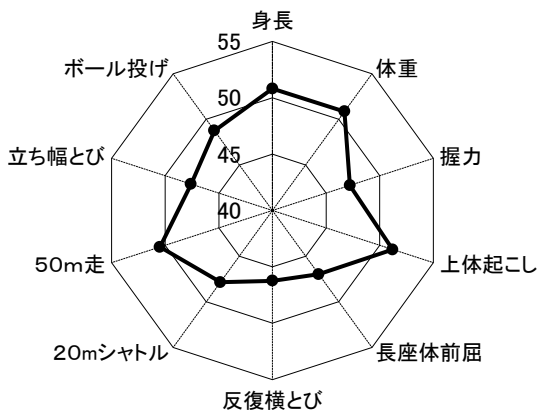

<小学校 中学年>

山城 8歳男子