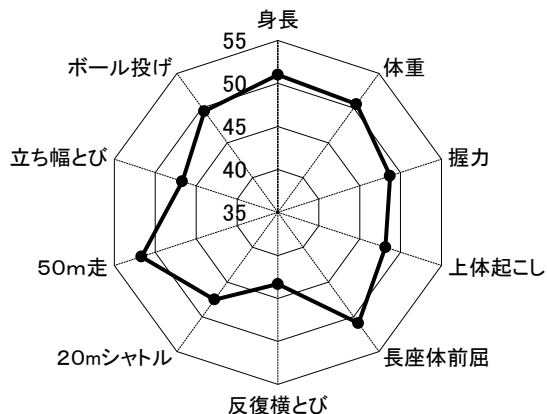

(5) 地域別に見た体格・体力の現状

下図は、全国平均値を基準（50）にして、令和元年度各地域別平均値からTスコアを求め、小学校低学年（6歳）・中学年（8歳）・高学年（11歳）、中学校（12歳～14歳）の男女別に比較したものである。

図5-1 乙訓地域

<小学校 低学年>

乙訓 6歳男子

乙訓 6歳女子

<小学校 中学年>

乙訓 8歳男子

乙訓 8歳女子

<小学校 高学年>

乙訓 11歳男子

乙訓 11歳女子

<中学校 1年>

乙訓 12歳男子

乙訓 12歳女子

<中学校 2年>

乙訓 13歳男子

乙訓 13歳女子

<中学校 3年>

乙訓 14歳男子

乙訓 14歳女子

図5-2 山城地域

<小学校 低学年>

山城 6歳男子