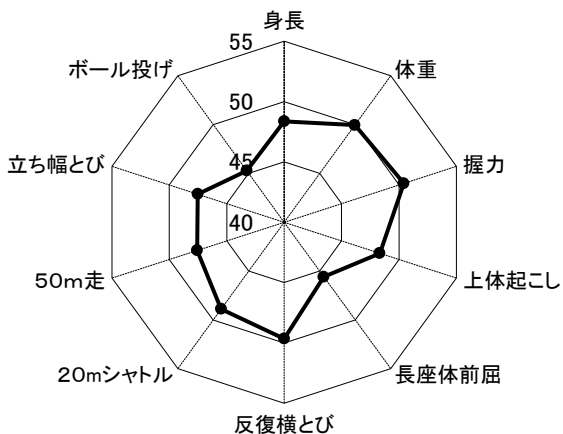

図5-3 南丹地域

<小学校 低学年>

南丹 6歳男子

南丹 6歳女子

<小学校 中学年>

南丹 8歳男子

南丹 8歳女子

<小学校 高学年>

南丹 11歳男子

南丹 11歳女子

<中学校 1年>

南丹 12歳男子

南丹 12歳女子

<中学校 2年>

南丹 13歳男子

南丹 13歳女子

<中学校 3年>

南丹 14歳男子

南丹 14歳女子

図5-4 中丹地域

<小学校 低学年>

中丹 6歳男子

中丹 6歳女子

<小学校 中学年>