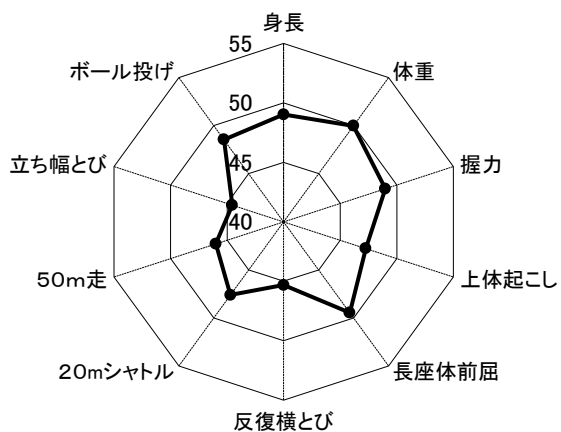

(5) 地域別に見た体格・体力の現状

下図は、全国平均値を基準（50）にして、令和元年度各地域別平均値からTスコアを求め、小学校低学年（6歳）・中学年（8歳）・高学年（11歳）、中学校（12歳～14歳）の男女別に比較したものである。

図5-1 乙訓地域

<小学校 低学年>

乙訓 6歳男子

乙訓 6歳女子

<小学校 中学年>

乙訓 8歳男子

乙訓 8歳女子

<小学校 高学年>

乙訓 11歳男子

乙訓 11歳女子

<中学校 1年>

乙訓 12歳男子

乙訓 12歳女子

<中学校 2年>

乙訓 13歳男子

乙訓 13歳女子

<中学校 3年>

乙訓 14歳男子

乙訓 14歳女子

図5-2 山城地域

<小学校 低学年>

山城 6歳男子