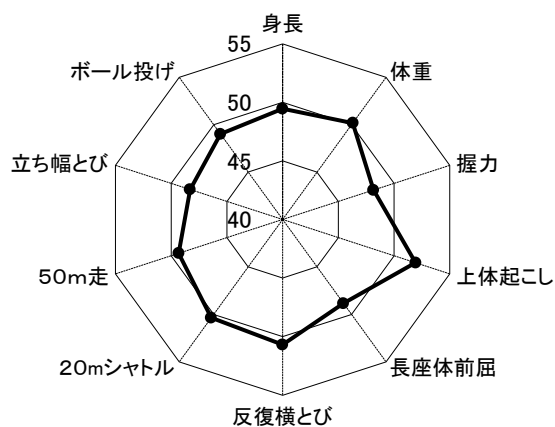

<中学校 3年>

南丹 14歳男子

南丹 14歳女子

図5-4 中丹地域

<小学校 低学年>

中丹 6歳男子

中丹 6歳女子

<小学校 中学年>

中丹 8歳男子

中丹 8歳女子

<小学校 高学年>

中丹 11歳男子

中丹 11歳女子

< 中学校 1年 >

中丹 12歳男子

中丹 12歳女子

< 中学校 2年 >

中丹 13歳男子

中丹 13歳女子

< 中学校 3年 >

中丹 14歳男子

中丹 14歳女子

図5-5 丹後地域

<小学校 低学年>