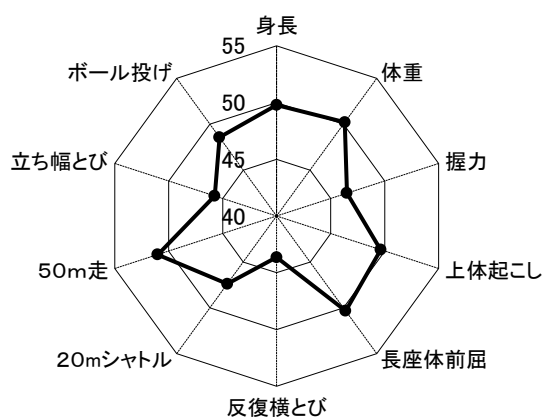

(5) 地域別に見た体格・体力の現状

下図は、全国平均値を基準（50）にして、令和元年度各地域別平均値からTスコアを求め、小学校低学年（6歳）・中学年（8歳）・高学年（11歳）、中学校（12歳～14歳）の男女別に比較したものである。

図5-1 乙訓地域

<小学校 低学年>

乙訓 6歳男子

乙訓 6歳女子

<小学校 中学年>

乙訓 8歳男子

乙訓 8歳女子

<小学校 高学年>

乙訓 11歳男子

乙訓 11歳女子

<中学校 1年>

乙訓 12歳男子

乙訓 12歳女子

<中学校 2年>

乙訓 13歳男子

乙訓 13歳女子

<中学校 3年>

乙訓 14歳男子

乙訓 14歳女子

図5-2 山城地域

<小学校 低学年>

山城 6歳男子