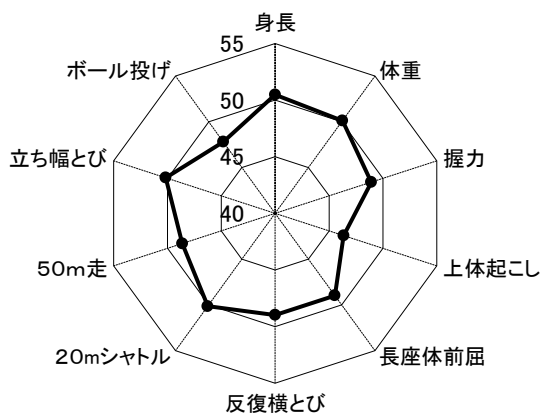

図5-3 南丹地域

<小学校 低学年>

南丹 6歳男子

南丹 6歳女子

<小学校 中学年>

南丹 8歳男子

南丹 8歳女子

<小学校 高学年>

南丹 11歳男子

南丹 11歳女子

<中学校 1年>

南丹 12歳男子

南丹 12歳女子

<中学校 2年>

南丹 13歳男子

南丹 13歳女子

<中学校 3年>

南丹 14歳男子

南丹 14歳女子

図5-4 中丹地域

<小学校 低学年>

中丹 6歳男子

中丹 6歳女子

<小学校 中学年>