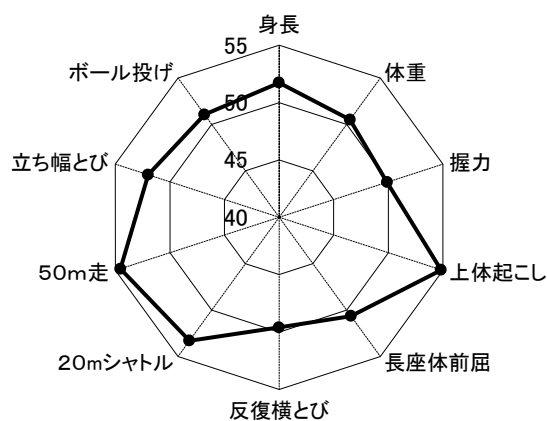

(5) 地域別に見た体格・体力の現状

下図は、全国平均値を基準（50）にして、令和元年度各地域別平均値からTスコアを求め、小学校低学年（6歳）・中学年（8歳）・高学年（11歳）、中学校（12歳～14歳）の男女別に比較したものである。

図5-1 乙訓地域

<小学校 低学年>

乙訓 6歳男子

乙訓 6歳女子

<小学校 中学年>

乙訓 8歳男子

乙訓 13歳男子

乙訓 13歳女子

<中学校 3年>

乙訓 14歳男子

乙訓 14歳女子

図5-2 山城地域

<小学校 低学年>

山城 6歳男子

山城 6歳女子

<小学校 中学年>

山城 8歳男子

山城 8歳女子

<小学校 高学年>

山城 11歳男子

山城 11歳女子

< 中学校 1年 >