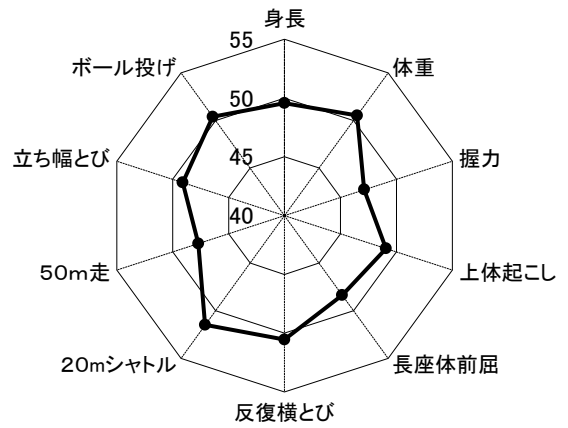

図5-4 中丹地域

<小学校 低学年>

<小学校 中学年>

中丹 8歳女子

<小学校 高学年>