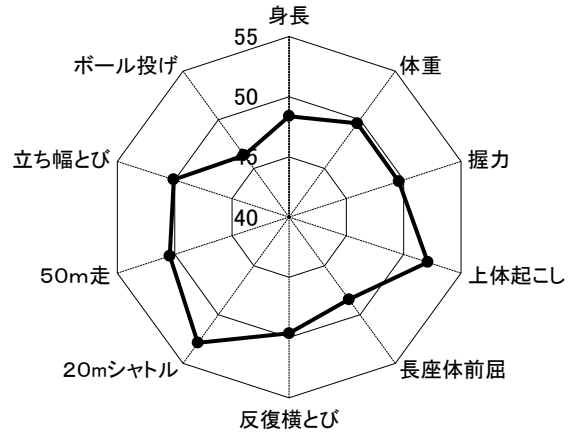

山城 12歳男子

山城 12歳女子

< 中学校 2年 >

山城 13歳男子

山城 13歳女子

< 中学校 3年 >

山城 14歳男子

山城 14歳女子

図5-3 南丹地域

<小学校 低学年>

南丹 6歳男子

南丹 6歳女子

<小学校 中学年>

南丹 8歳男子

南丹 8歳女子

<小学校 高学年>