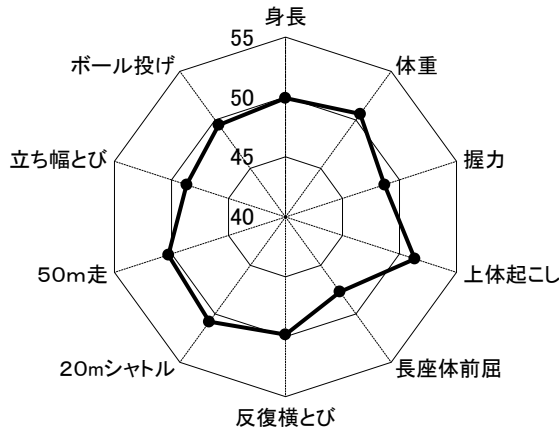

< 中学校 2年 >

中丹 13歳男子

中丹 13歳女子

< 中学校 3年 >

中丹 14歳男子

中丹 14歳女子

図5-5 丹後地域

<小学校 低学年>