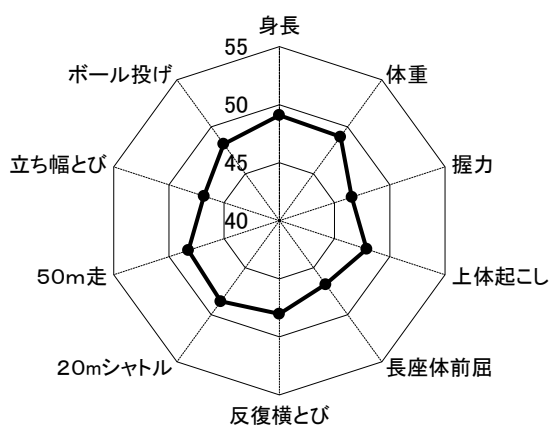

山城 12歳男子

山城 12歳女子

< 中学校 2年 >

山城 13歳男子

山城 13歳女子

< 中学校 3年 >

山城 14歳男子

山城 14歳女子

図5-3 南丹地域

<小学校 低学年>

南丹 6歳男子

南丹 6歳女子

<小学校 中学年>

南丹 8歳男子

南丹 8歳女子

<小学校 高学年>