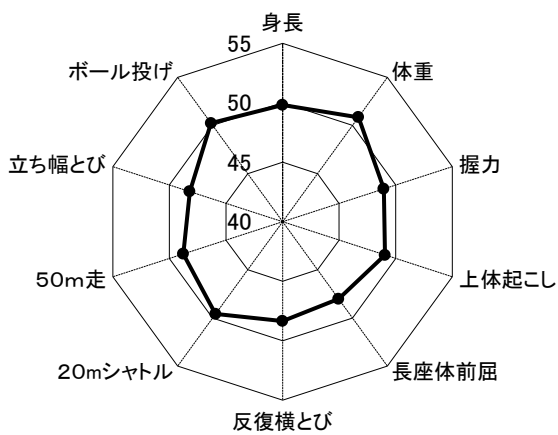

<中学校 3年>

南丹 14歳男子

南丹 14歳女子

図5-4 中丹地域

<小学校 低学年>

中丹 6歳男子

中丹 6歳女子

<小学校 中学年>

中丹 8歳男子

中丹 8歳女子

<小学校 高学年>

中丹 11歳男子

中丹 11歳女子

< 中学校 1年 >

中丹 12歳男子

中丹 12歳女子

< 中学校 2年 >

中丹 13歳男子

中丹 13歳女子

< 中学校 3年 >

中丹 14歳男子

中丹 14歳女子

図5-5 丹後地域

<小学校 低学年>