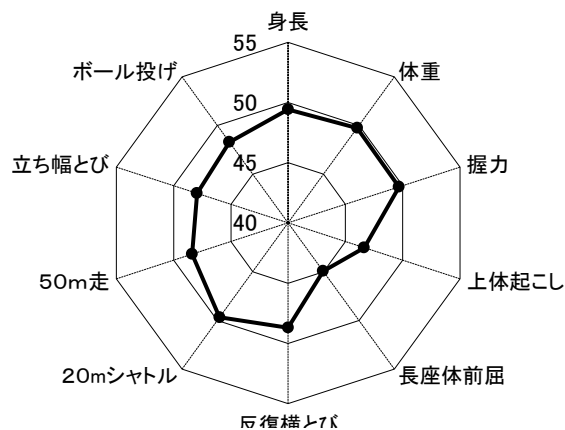

図5-3 南丹地域

<小学校 低学年>

南丹 6歳男子

南丹 6歳女子

<小学校 中学年>

南丹 8歳男子

南丹 8歳女子

<小学校 高学年>

南丹 11歳男子

南丹 11歳女子

<中学校 1年>

南丹 12歳男子

南丹 12歳女子

<中学校 2年>

南丹 13歳男子

南丹 13歳女子

<中学校 3年>

南丹 14歳男子

南丹 14歳女子

図5-4 中丹地域

<小学校 低学年>

中丹 6歳男子

中丹 6歳女子

<小学校 中学年>