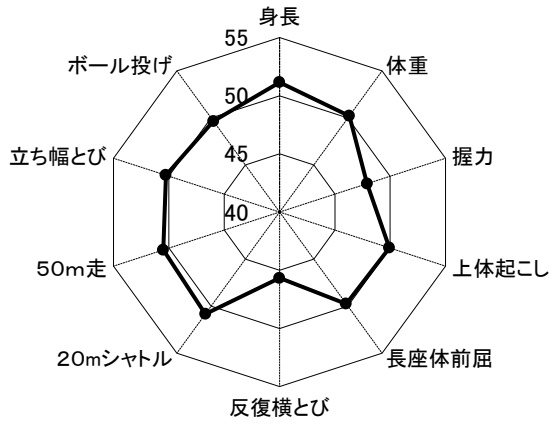

(5) 地域別に見た体格・体力の現状

下図は、全国平均値を基準（50）にして、令和元年度各地域別平均値からTスコアを求め、小学校低学年（6歳）・中学年（8歳）・高学年（11歳）、中学校（12歳～14歳）の男女別に比較したものである。

図5-1 乙訓地域

<小学校 低学年>

乙訓 6歳男子

乙訓 6歳女子

<小学校 中学年>

乙訓 8歳男子

乙訓 13歳男子

乙訓 13歳女子

<中学校 3年>

乙訓 14歳男子

乙訓 14歳女子

図5-2 山城地域

<小学校 低学年>

山城 6歳男子