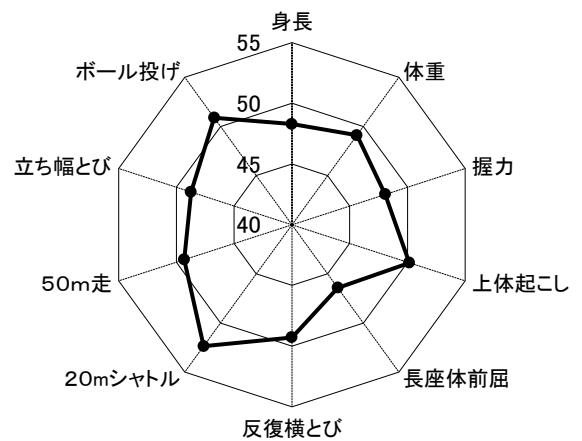

<中学校 3年>

南丹 14歳男子

南丹 14歳女子

図5-4 中丹地域

<小学校 低学年>

中丹 6歳男子

中丹 6歳女子

<小学校 中学年>

中丹 8歳男子

中丹 8歳女子

<小学校 高学年>

中丹 11歳男子

中丹 11歳女子

< 中学校 1年 >

中丹 12歳男子

中丹 12歳女子

< 中学校 2年 >

中丹 13歳男子

中丹 13歳女子

< 中学校 3年 >

中丹 14歳男子

中丹 14歳女子

図5-5 丹後地域

<小学校 低学年>