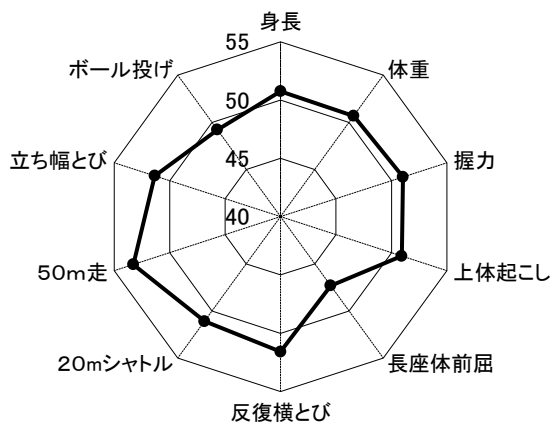

<中学校 3年>

南丹 14歳男子

南丹 14歳女子

図5-4 中丹地域

<小学校 低学年>

中丹 6歳男子

中丹 6歳女子

<小学校 中学年>

中丹 8歳男子

中丹 8歳女子

<小学校 高学年>

中丹 11歳男子

中丹 11歳女子

< 中学校 1年 >

中丹 12歳男子

中丹 12歳女子

< 中学校 2年 >

中丹 13歳男子

中丹 13歳女子

< 中学校 3年 >

中丹 14歳男子

中丹 14歳女子

図5-5 丹後地域

<小学校 低学年>