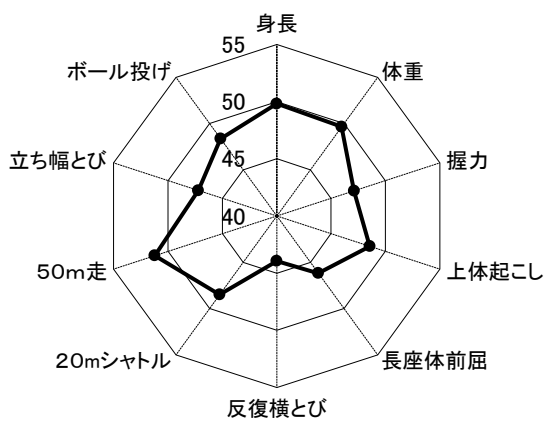

山城 6歳女子

<小学校 中学年>

山城 8歳男子

山城 8歳女子

<小学校 高学年>

山城 11歳男子

山城 11歳女子

< 中学校 1年 >

山城 12歳男子

山城 12歳女子

< 中学校 2年 >

山城 13歳男子

山城 13歳女子

< 中学校 3年 >

山城 14歳男子

山城 14歳女子