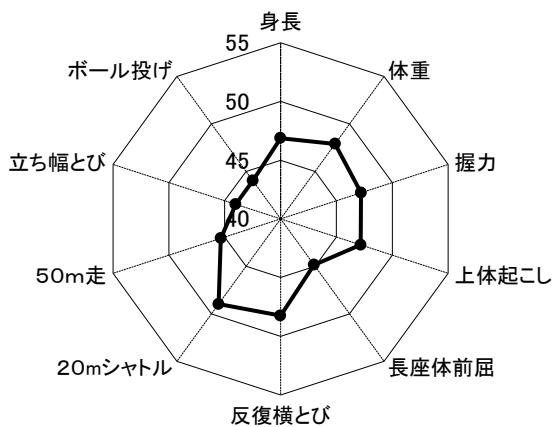

図5-3 南丹地域

<小学校 低学年>

南丹 6歳男子

南丹 6歳女子

<小学校 中学年>

南丹 8歳男子

南丹 8歳女子

<小学校 高学年>

南丹 11歳男子

南丹 11歳女子

<中学校 1年>

南丹 12歳男子

南丹 12歳女子

<中学校 2年>

南丹 13歳男子

南丹 13歳女子

<中学校 3年>

南丹 14歳男子

南丹 14歳女子

図5-4 中丹地域

<小学校 低学年>

中丹 6歳男子

中丹 6歳女子

<小学校 中学年>