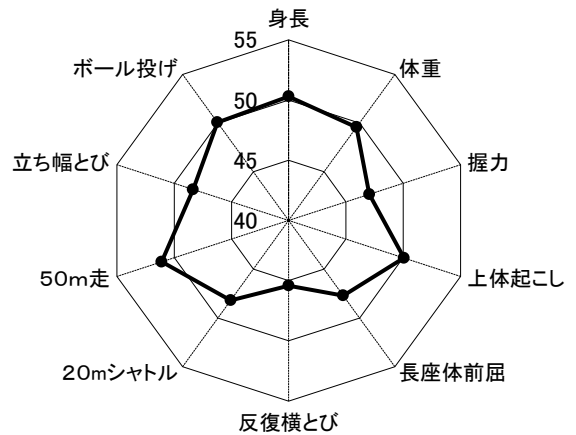

山城 6歳女子

<小学校 中学年>

山城 8歳男子

山城 8歳女子

<小学校 高学年>

山城 11歳男子

山城 11歳女子

< 中学校 1年 >

山城 12歳男子

山城 12歳女子

< 中学校 2年 >

山城 13歳男子

山城 13歳女子

< 中学校 3年 >

山城 14歳男子

山城 14歳女子