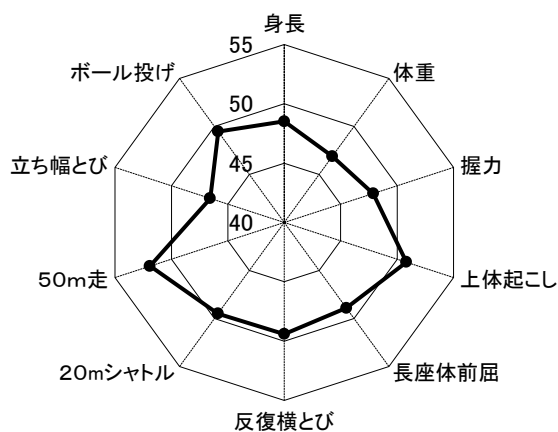

(5) 地域別に見た体格・体力の現状

下図は、全国平均値を基準（50）にして、令和元年度各地域別平均値からTスコアを求め、小学校低学年（6歳）・中学年（8歳）・高学年（11歳）、中学校（12歳～14歳）の男女別に比較したものである。

図5-1 乙訓地域

<小学校 低学年>

乙訓 6歳男子

乙訓 6歳女子

<小学校 中学年>

乙訓 8歳男子

乙訓 8歳女子

<小学校 高学年>

乙訓 11歳男子

乙訓 11歳女子

<中学校 1年>

乙訓 12歳男子

乙訓 12歳女子

<中学校 2年>

乙訓 13歳男子

乙訓 13歳女子

<中学校 3年>

乙訓 14歳男子

乙訓 14歳女子

図5-2 山城地域

<小学校 低学年>

山城 6歳男子