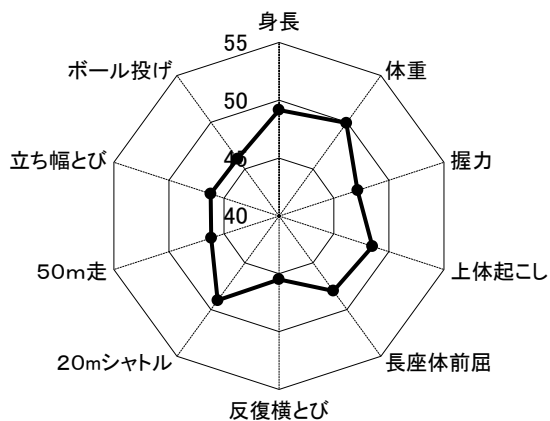

山城 12歳男子

山城 12歳女子

< 中学校 2年 >

山城 13歳男子

山城 13歳女子

< 中学校 3年 >

山城 14歳男子

山城 14歳女子

図5-3 南丹地域

<小学校 低学年>

南丹 6歳男子

南丹 6歳女子

<小学校 中学年>

南丹 8歳男子

南丹 8歳女子

<小学校 高学年>