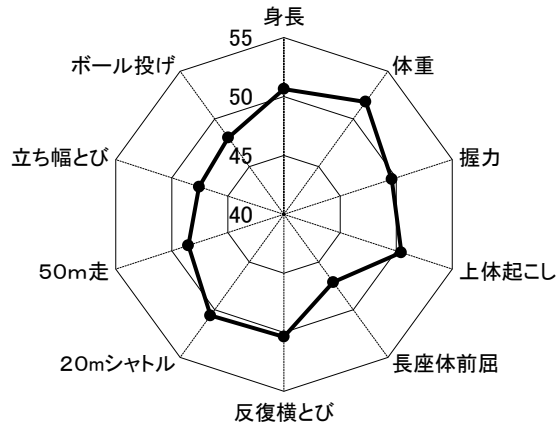

南丹 11歳男子

南丹 11歳女子

<中学校 1年>

南丹 12歳男子

南丹 12歳女子

<中学校 2年>

南丹 13歳男子

南丹 13歳女子

<中学校 3年>

南丹 14歳男子

南丹 14歳女子

図5-4 中丹地域

<小学校 低学年>

中丹 6歳男子

中丹 6歳女子

<小学校 中学年>