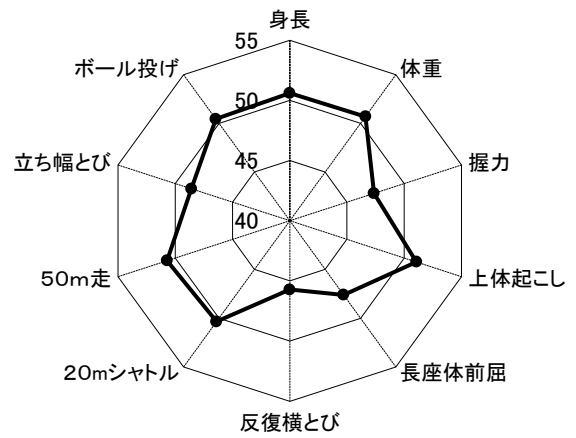

図5-2 山城地域

<小学校 低学年>

山城 6歳女子

<小学校 中学年>

<小学校 高学年>