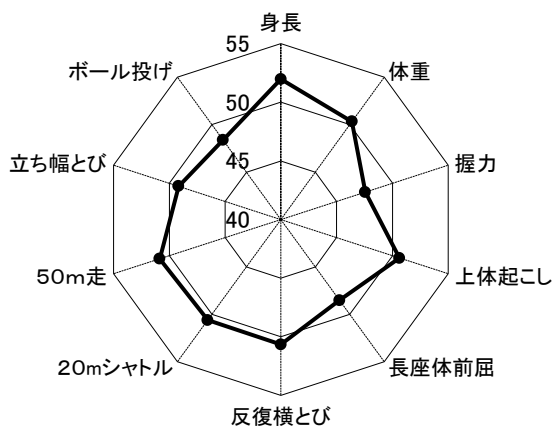

(5) 地域別に見た体格・体力の現状

下図は、全国平均値を基準（50）にして、令和元年度各地域別平均値からTスコアを求め、小学校低学年（6歳）・中学年（8歳）・高学年（11歳）、中学校（12歳～14歳）の男女別に比較したものである。

図5-1 乙訓地域

<小学校 低学年>

乙訓 6歳男子

乙訓 6歳女子

<小学校 中学年>

乙訓 8歳男子

乙訓 8歳女子

<小学校 高学年>

乙訓 11歳男子

乙訓 11歳女子

<中学校 1年>

乙訓 12歳男子

乙訓 12歳女子

<中学校 2年>

乙訓 13歳男子

乙訓 13歳女子

<中学校 3年>

乙訓 14歳男子

乙訓 14歳女子

図5-2 山城地域

<小学校 低学年>

山城 6歳男子