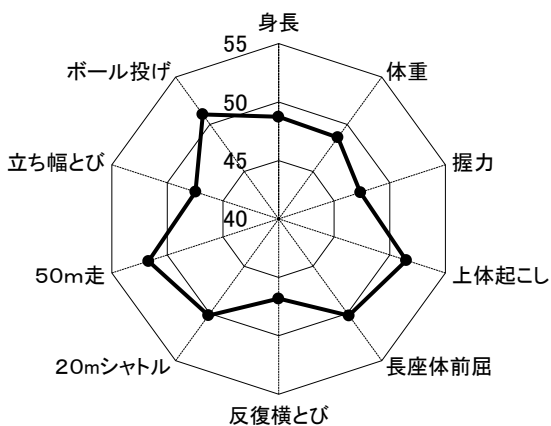

(5) 地域別に見た体格・体力の現状

下図は、全国平均値を基準（50）にして、令和元年度各地域別平均値からTスコアを求め、小学校低学年（6歳）・中学年（8歳）・高学年（11歳）、中学校（12歳～14歳）の男女別に比較したものである。

図5-1 乙訓地域

<小学校 低学年>

乙訓 6歳男子

乙訓 6歳女子

<小学校 中学年>

乙訓 8歳男子

乙訓 8歳女子

<小学校 高学年>

乙訓 11歳男子

乙訓 11歳女子

<中学校 1年>

乙訓 12歳男子

乙訓 12歳女子

<中学校 2年>