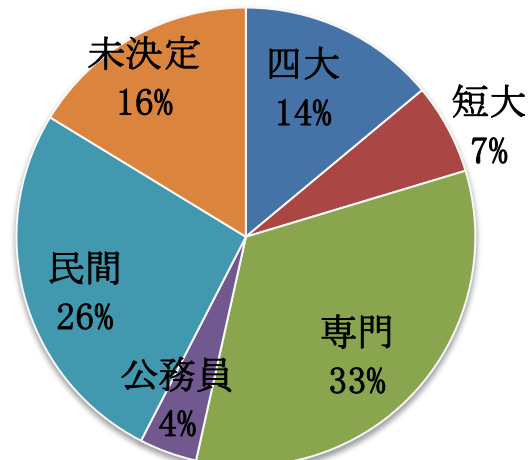

数理科学コース

松永 蒼くん (白糸中出身)

舞鶴市職員 合格

- ・3年間で頑張ってきたこと
良い友達を作ること。
勉学に励むこと。
- ・どんな勉強をしましたか?
とにかく問題集を自分の力で解いてみる。分からない所はすぐに先生に聞きに行く。
- ・喜びの言葉
進路が決まると自分だけでなく、家族や先生方も一緒になって喜んでくれました。今までにない嬉しさを味わうことが出来ました。

進路状況の割合

大学入試センター試験が1月16日・17日の2日間にかけて実施されました。未決定の生徒の中には、一般入試など進路決定に向けて、あとひと踏ん張り頑張っている生徒もたくさんいます。