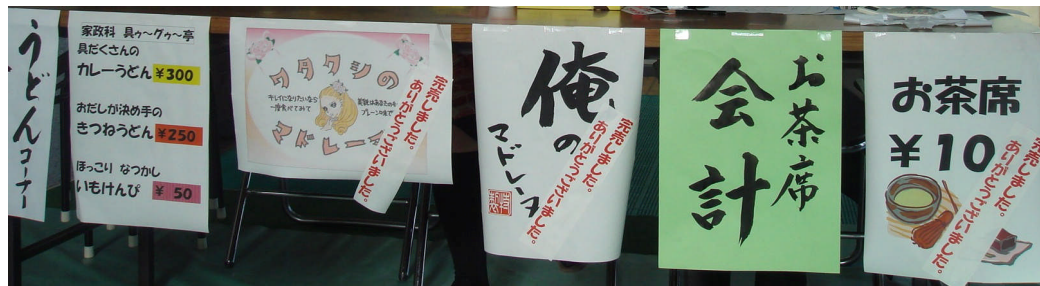

# 平成21年度三和分枝 文化祭

11月13日(金) 学習発表会 8:45~10:20

農業科:「プロジェクト発表“スイカの立体仕立て”」  
 家政科:「作品ショー」

11月14日(土) 一般公開 9:00~14:00

農業科:展示と野菜苗・農産物など販売等  
 家政科:展示うどん屋「具ウ〜グウ〜亭」、  
 マドレーヌの販売等

美術の作品展示 保健委員会「新型インフルエンザ調べ」展示

全員がいきいきと良い表情でそれぞれの持ち場で頑張りました。

## 三和ふれあいフェスティバル

11月7日(土)~8日(日)に三和荘で三和ふれあいフェスティバルが行われました。今年も、三和分枝は、展示の部に、家政科・農業科の作品を出展しました。