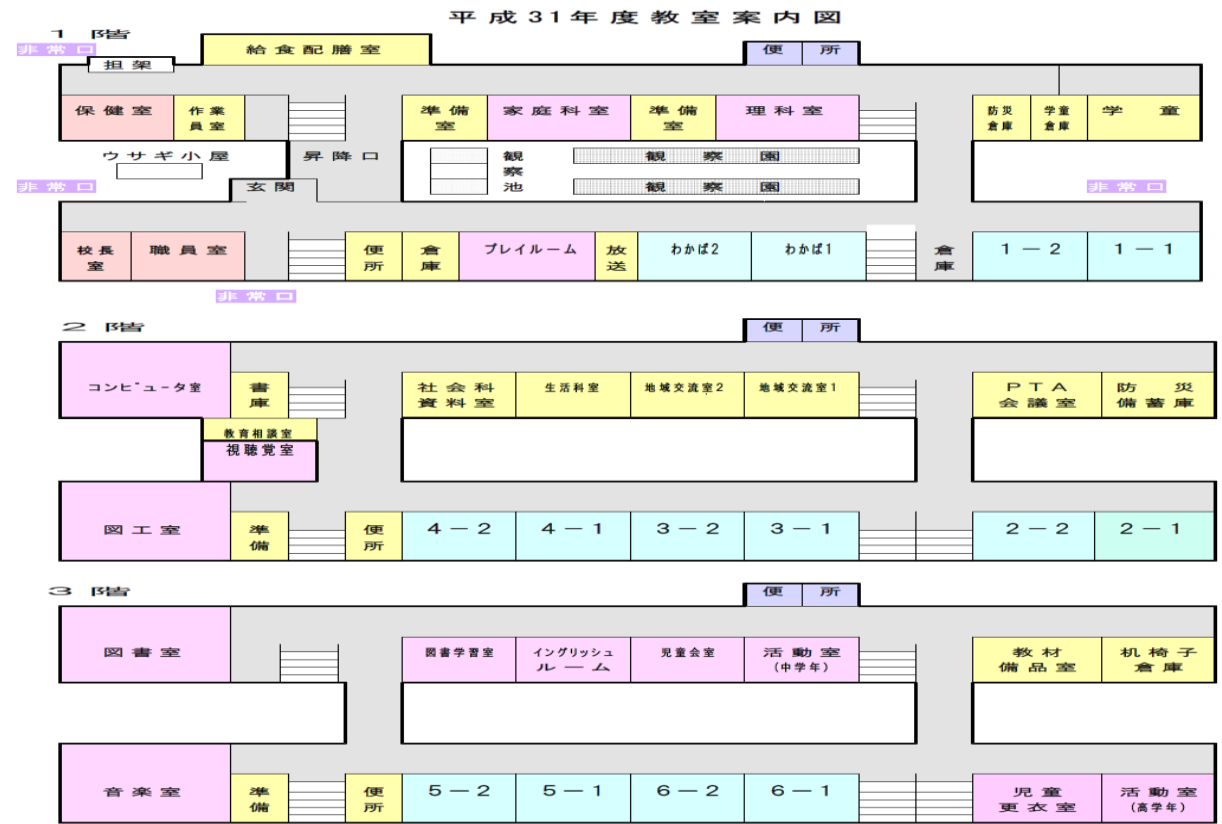

城陽市立深谷小学校 学校だより 4月号 平成31年(2019年)4月10日

【平成31年度 年間行事予定表】

保護者のみなさまへ

※学校行事予定をお知らせします。なお、行事の実施にあたっては、実施日等を変更する場合がありますので、行事間近のお知らせや学校だよりをご覧ください。

4月	5月	6月	7月
着任式・始業式・大掃除【8日】 入学式【9日】 地区会 見守り隊結成式【10日】 4年府学力診断テスト【15日】 6年全国学力学習状況調査【18日】 授業参観(林間説明会)【19日】 避難訓練(火災)【23日】 1年生を迎える会【26日】	学級写真2～6年【9日】 1年遠足【10日】 PTA運営委員会【10日】 林間学習【15・16日】 新体力テスト【21日】 3年遠足【23日】 授業参観(PTA総会) (修学旅行説明会)【28日】 4年遠足/3年予【30日】 2年遠足/1年予【31日】	救急救命法【3日】 陸上交歓記録会【4日】 プール清掃【6日】 修学旅行【13・14日】 プール開き【20日】	地区会【10日】 個人懇談会【12・16・17日】 終業式・大掃除【19日】 水泳教室【22・23日】
8月	9月	10月	11月
始業式【27日】 夏休み作品展【29・30日】 避難訓練(不審者)【30日】	運動会【28日(土)】	1・2年社会見学【10日】 4・6年社会見学【11日】 3・5年社会見学【17日】 中学校体験入学【21日】	深谷まつり【7日】 市駅伝大会【9日】 授業参観【13日】 芸術鑑賞会【14日】 人権週間【18日～】 マラソン大会【26日】
12月	1月	2月	3月
標準学力調査【12日】 地区会【18日】 希望制個人懇談会【19～20日】 終業式・大掃除【23日】	始業式【7日】 避難訓練(地震)【17日】 学校公開 (造形展・書き初め展示)【28日】 体験入学・入学説明会【31日】	6年生を送る会【21日】	地区会【11日】 卒業証書授与式【19日】 修了式・大掃除【24日】

- ・各学年の曜日毎の授業時数、下校時刻は、右表を参考にしてください。行事等の関係で変更する場合は、学校だより等でお知らせします。また、1年生につきましては、毎週学年から配付されます『週予定表』に毎日の下校時刻が記載されますので、そちらをご確認ください。
- ・月曜日・水曜日は、清掃がありません。下校時刻が通常と異なりますので、ご注意ください。
- ・毎週水曜日は、『パワーアップタイム』とし、授業後30分間の補習・補充学習を実施します。
※補習・補充学習の内容によって時間が短くなることがあります。
- ・4年生は、5・6年生が6校時に委員会活動をする日は5校時までとなります。学校だよりや学年だよりでご確認ください。

【平成31年度週程表】

城陽市立深谷小学校

【通常校時】	月	火	水	木	金	【特別校時】
8:30～8:40	(職朝) ～ 朝学習 ～					8:30～8:40
8:40～8:45	朝の指導等					
8:45～9:30	1校時	1校時	1校時	1校時	1校時	8:40～9:25
9:35～10:20	2校時	2校時	2校時	2校時	2校時	9:30～10:15
10:40～11:25	3校時	3校時	3校時	3校時	3校時	10:25～11:10
11:30～12:15	4校時	4校時	4校時	4校時	4校時	11:15～12:00
12:15～13:00	給食					12:00～12:45
13:00～13:25	昼休み					12:45～13:00
13:25～13:30	フッ化物洗口					
13:30～13:45	5校時	清掃	5校時	清掃	清掃	13:05～13:50
13:30～14:15			13:30～14:15			
13:50～14:35		5校時	パワーアップタイム	5校時	5校時	
	4～6年		14:25～14:45			
14:45～15:30	6校時		14:45 下校 (15:00)			13:55～14:40
14:25～15:10		4～6年		2～6年	3～6年	
15:20 下校 (16:30)		6校時		6校時	6校時	
【最終下校時刻】		15:40 下校 (16:30)		15:40 下校 (16:30)	15:40 下校 (16:30)	