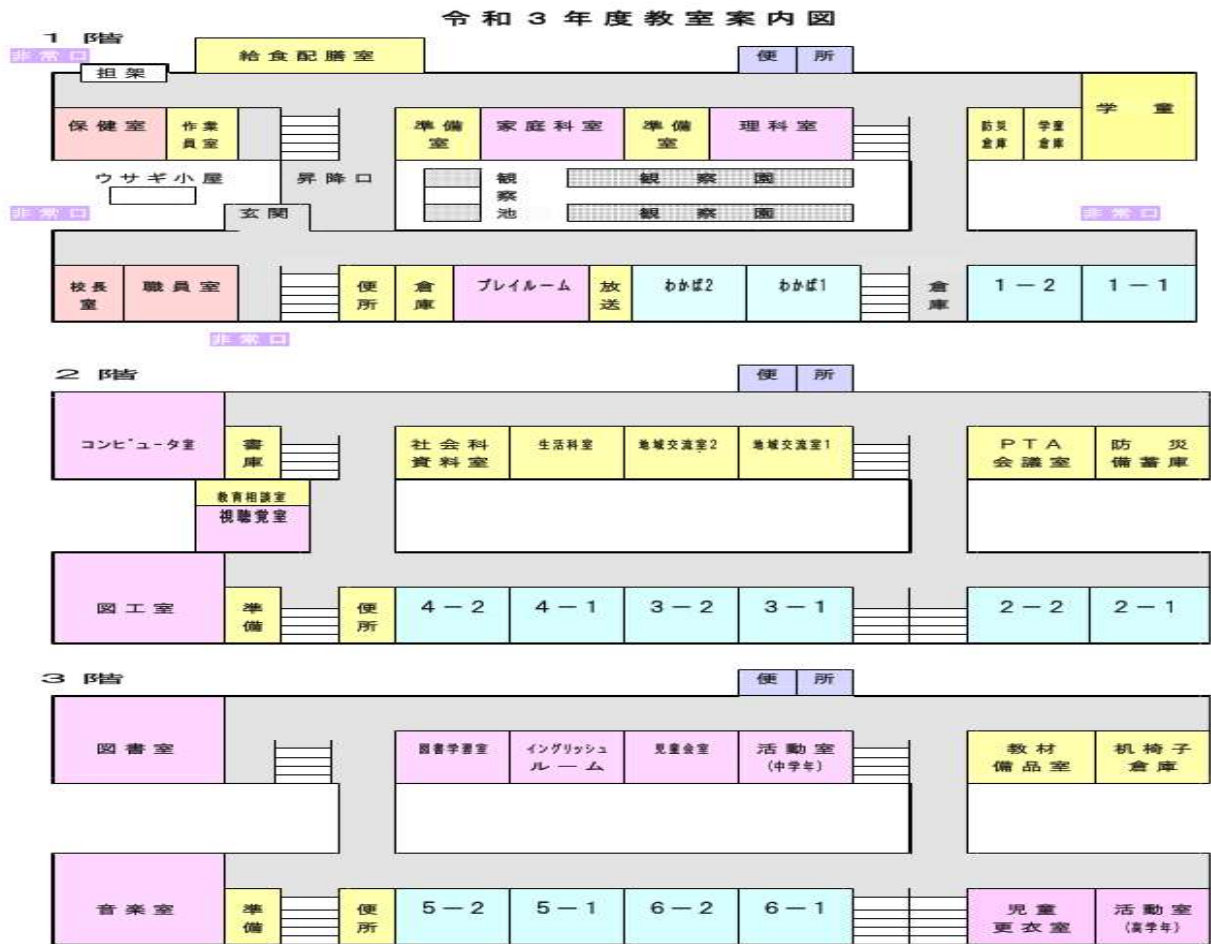

城陽市立深谷小学校 学校だより4月号 令和3年(2021年)4月8日

【令和3年度 年間行事予定表】

保護者のみなさまへ

※学校行事予定をお知らせします。なお、行事の実施にあたっては、実施日等を変更する場合がありますので、行事間近のお知らせや学校だよりをご覧ください。

(1学期) 4月	5月	6月	7月
着任式・始業式・大掃除(6日) 入学式(7日)地区会(8日) 学級写真(14日) 授業参観・懇談会・林間学習説明会(23日) 避難訓練(火災)(26日) 1年生を迎える会(28日)	4年府学力診断テスト(11日) 5年林間学習(13~14日) 新体力テスト(18日) 授業参観・PTA総会(25日) 6年全国学力調査(27日)	6年プール清掃(3日) 6年陸上交歓記録会(8日) プール開き(17日)	地区会(7日) 個人懇談会(14~16日) 終業式・大掃除(20日)
(2学期) 8月	9月	10月	11月
始業式(27日) 夏休みの作品展(31日)	避難訓練(不審者)(2日) 運動会(25日) 運動会予備日(29日)	授業参観・懇談会・修学旅行説明会(7日) 1~4年校外学習(予定) 6年修学旅行(28・29日)	城陽市駅伝大会(6日) 校内マラソン大会(30日)
12月	(3学期) 1月	2月	3月
標準学力調査(7日) 地区会(15日) 深谷まつり(17日) 希望制個人懇談会(20・21日) 終業式・大掃除(23日)	始業式(7日) 地震避難訓練(17日) 体験入学・入学説明会(21日) 学校公開・懇談会(25日) 造形展(25・26日)	6年生を送る会(18日)	地区会(9日) 卒業証書授与式(18日) 修了式(24日)

・各学年の曜日毎の授業時数、下校時刻は、右表を参考にしてください。行事等の関係で変更する場合は、学校だより等でお知らせします。また、1年生につきましては、毎週学年から配付されます『週予定表』に毎日の下校時刻が記載されますので、そちらをご確認ください。  
 ・月曜日・水曜日は、清掃がありません。下校時刻が通常と異なりますので、ご注意ください。  
 ・毎週水曜日は、『パワーアップタイム』とし、授業後30分間の補習・補充学習を実施します。  
 ※補習・補充学習の内容によって時間が短くなることがあります。  
 ・4年生は、5・6年生が6校時に委員会活動をする日は5校時までとなります。学校だよりや学年だよりでご確認ください。

【令和3年度週程表】

城陽市立深谷小学校

【通常校時】	月	火	水	木	金	【特別校時】
8:30~8:40	朝学習(国語)	スキルアップタイム	朝学習(算数)	ニュースタイム	朝学習(国語)	8:30~8:40
8:40~8:45	朝の指導等					8:40~9:25
8:45~9:30	1校時	1校時	1校時	1校時	1校時	
9:35~10:20	2校時	2校時	2校時	2校時	2校時	9:30~10:15
10:40~11:25	中間休み					10:25~11:10
11:30~12:15	4校時	4校時	4校時	4校時	4校時	11:15~12:00
12:15~13:00	給食					12:00~12:45
13:00~13:25	昼休み					12:45~13:00
13:25~13:30			フッ化物洗口			
13:30~13:45	5校時 13:30~14:15	清掃	5校時 13:30~14:15	清掃	清掃	13:05~13:50
13:50~14:35		5校時		5校時	5校時	
	4~6年		パワーアップタイム 14:25~14:45			
14:45~15:30	6校時 14:25~15:10	4~6年	14:45 下校 (15:00)	2~6年	3~6年	13:55~14:40
	15:20 下校 (16:30)	6校時		6校時	6校時	