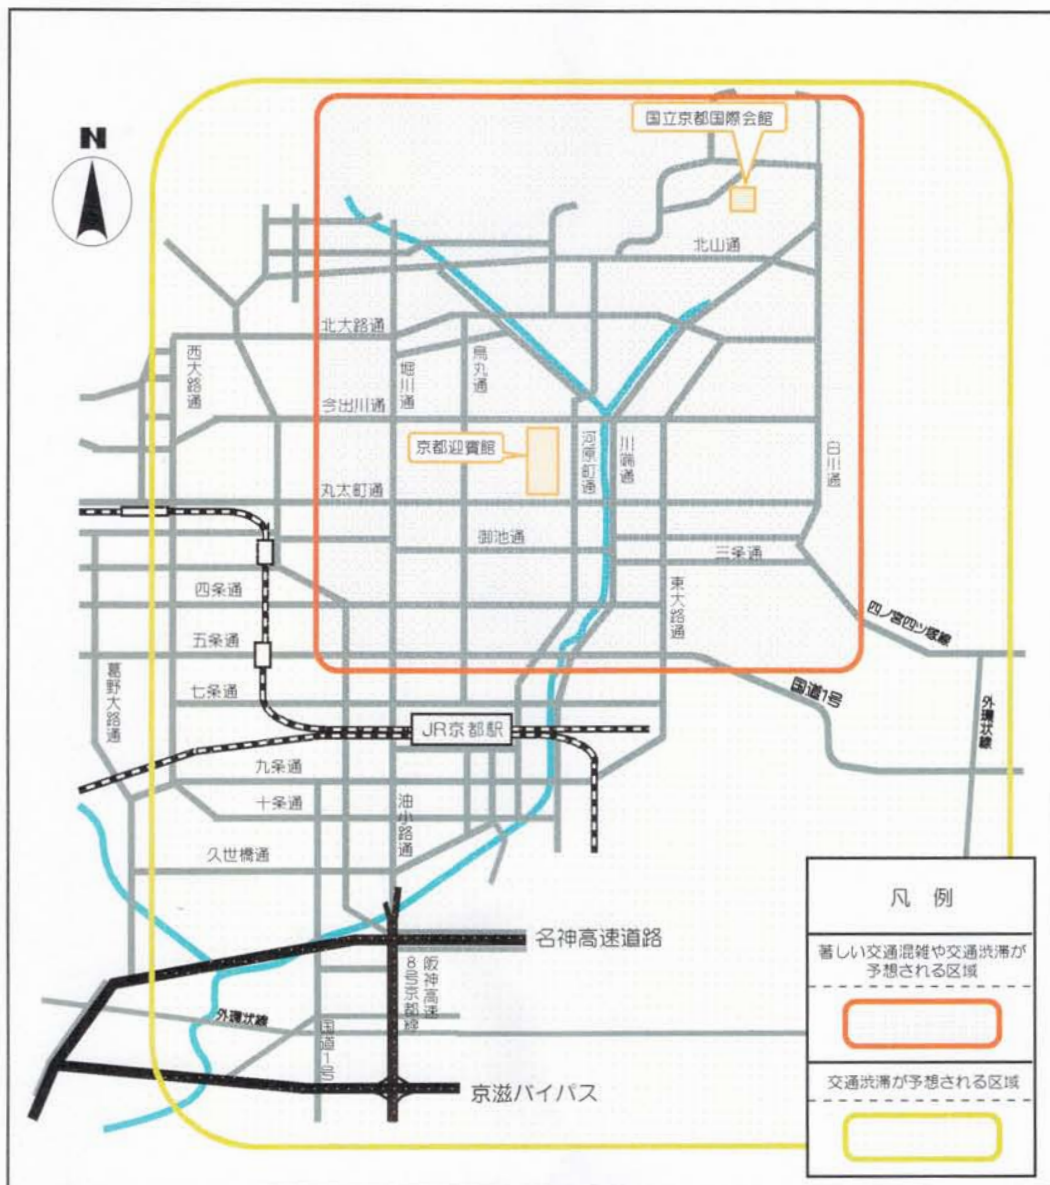

6/26 (木) ~ 6/27 (金)
 サミット外相会合
 自動車乗り入れ自粛にご協力を！

会議場周辺では交通規制等により交通混雑や交通渋滞の発生が予想されます。

サミット外相会合期間中の

◎ 京都市内への自動車乗り入れ自粛

◎ 公共交通機関のご利用

にご理解とご協力をお願いいたします。

お問い合わせ先 / 2008年サミット外相会合京都支援推進協議会

(075) 241-9360

京都府警察

(075) 451-9111

※ お問い合わせは、土・日・祝祭日を除く日の午前9:00~午後5:45の間をお願いいたします。