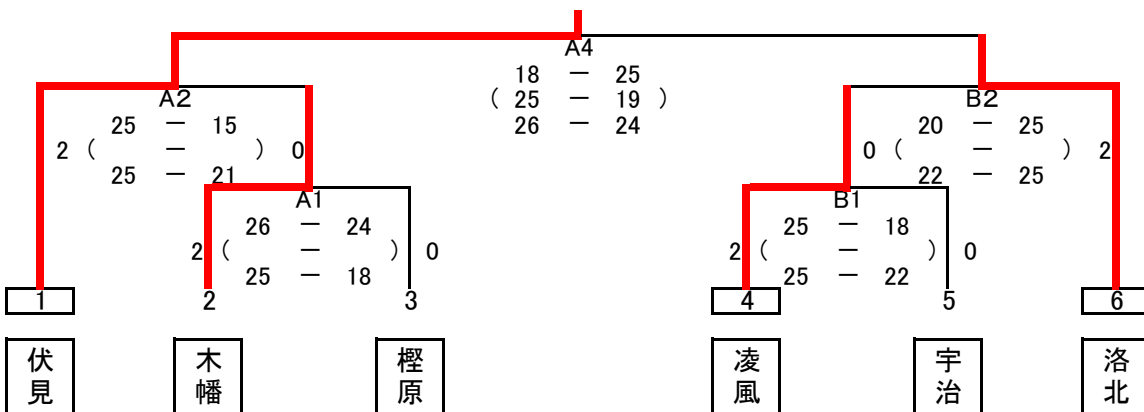

第72回京都府中学校総合体育大会バレーボール競技 大会結果

第1日 29日

男子予選グループ戦(舞鶴文化公園体育館)

Aグループ(a京都市2位b中丹1位c山城1位)

1 a 伏見 (2 5 - 1 4) b 白糸
2 5 - 1 0

2 c 木幡 (1 8 - 2 5) a 伏見
2 1 - 2 5

3 b 白糸 (9 - 2 5) c 木幡
1 5 - 2 5

	a	b	c	勝点	セット率	得点率	順位
	伏見	白糸	木幡				
a 伏見	/	○ 2-0	○ 2-0	4	MAX	1.58	1
b 白糸	× 0-2	/	× 0-2	2	0.00	0.48	3
c 木幡	× 0-2	○ 2-0	/	3	1.00	1.20	2

Bグループ(a京都市3位b山城2位c口丹1位)

1 a 洛北 (2 5 - 2 0) b 宇治
2 5 - 1 6

2 c 東輝 (9 - 2 5) a 洛北
1 4 - 2 5

3 b 宇治 (2 5 - 1 5) c 東輝
2 5 - 1 7

	a	b	c	勝点	セット率	得点率	順位
	洛北	宇治	東輝				
a 洛北	/	○ 2-0	○ 2-0	4	MAX	1.69	1
b 宇治	× 0-2	/	○ 2-0	3	1.00	1.04	2
c 東輝	× 0-2	× 0-2	/	2	0.00	0.55	3

Cグループ(a中丹2位b京都市4位c京都市1位)

1 a 綾部 (1 6 - 2 5) b 檜原
1 6 - 2 5

2 c 凌風 (2 5 - 1 1) a 綾部
2 5 - 1 3

3 b 檜原 (1 4 - 2 5) c 凌風
2 2 - 2 5

	a	b	c	勝点	セット率	得点率	順位
	綾部	檜原	凌風				
a 綾部	/	× 0-2	× 0-2	2	0	0.56	3
b 檜原	○ 2-0	/	× 0-2	3	1.00	1.04	2
c 凌風	○ 2-0	○ 2-0	/	4	MAX	1.66	1

第2日 30日

男子決勝トーナメント(舞鶴文化公園体育館)

近畿大会出場校

優勝

京都市立伏見中学校

準優勝

京都市立洛北中学校

第3位

宇治市立木幡中学校

第3位

京都市立凌風小中学校