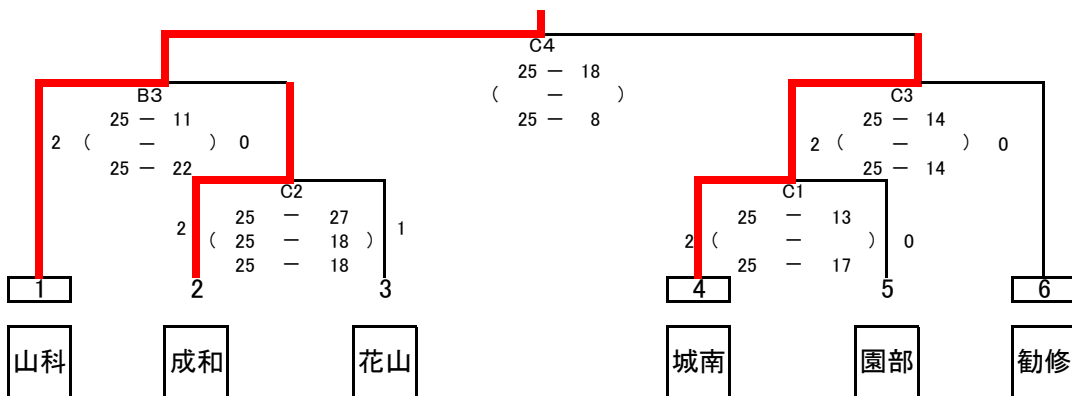

第72回京都府中学校総合体育大会バレーボール競技 大会結果

第1日 7月29日

女子予選グループ戦(舞鶴文化公園体育館)

Aグループ(a口丹1位b山城1位c京都市3位)

1 a 園部 (2 2 - 2 5) b 西城陽
2 5 - 1 9
2 5 - 1 9

2 c 勧修 (2 5 - 1 5) a 園部
- - - -
2 5 - 1 1

3 b 西城陽 (1 7 - 2 5) c 勧修
- - - -
5 - 2 5

	a 園部	b 西城陽	c 勧修	勝点	セット率	得点率	順位
a 園部	-	○ 2-1	× 0-2	3	1.50	0.89	2
b 西城陽	× 1-2	-	× 0-2	2	0.25	0.68	3
c 勧修	○ 2-0	○ 2-0	-	4	MAX	2.08	1

Bグループ(a京都市2位b京都市4位c中丹1位)

1 a 花山 (2 5 - 1 3) b 旭丘
2 0 - 2 5
2 5 - 2 0

2 c 城南 (2 7 - 2 5) a 花山
- - - -
2 5 - 2 1

3 b 旭丘 (2 5 - 2 3) c 城南
2 1 - 2 5
1 4 - 2 5

	a 花山	b 旭丘	c 城南	勝点	セット率	得点率	順位
a 花山	-	○ 2-1	× 0-2	3	0.66	1.05	2
b 旭丘	× 1-2	-	× 1-2	2	0.00	0.83	3
c 城南	○ 2-0	○ 2-1	-	4	4.00	1.16	1

Cグループ(a京都市1位b中丹2位c山城2位d丹後1位)

1 a 山科 (2 5 - 1 1) b 成和
2 1 - 2 5
2 5 - 1 9

2 c 久御山 (2 5 - 2 1) d 弥栄
- - - -
2 5 - 2 1

3 a 山科 (2 5 - 1 5) c 久御山
- - - -
2 5 - 9

4 b 成和 (2 5 - 9) d 弥栄
- - - -
2 5 - 1 5

5 a 山科 (2 5 - 3) d 弥栄
- - - -
2 5 - 8

6 b 成和 (2 5 - 2 0) c 久御山
- - - -
2 5 - 1 9

	a 山科	b 成和	c 久御山	d 弥栄	勝点	セット率	得点率	順位
a 山科	-	○ 2-1	○ 2-0	○ 2-0	6	6.00	1.90	1
b 成和	× 1-2	-	○ 2-0	○ 2-0	5	2.50	1.25	2
c 久御山	× 0-2	× 0-2	-	○ 2-0	4	2.00	0.79	3
d 弥栄	× 0-2	× 0-2	× 0-2	-	3	0.00	0.51	4

第2日 7月30日

女子決勝トーナメント(舞鶴文化公園体育館)

近畿大会出場校 | 優勝 | 京都市立山科中学校 | 準優勝 | 舞鶴市立城南中学校

第3位 | 福知山市立成和中学校 | 第3位 | 京都市立勧修中学校