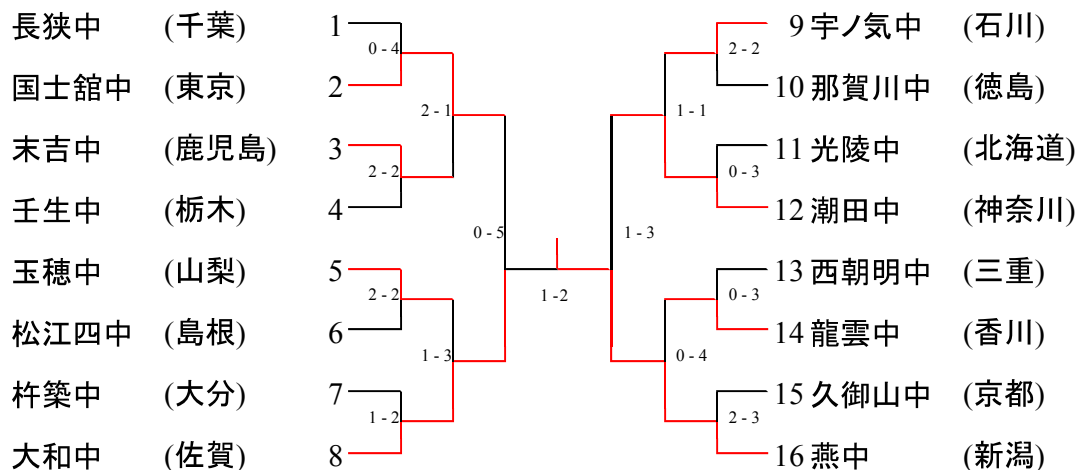

女子トーナメント表

[戻る](#)