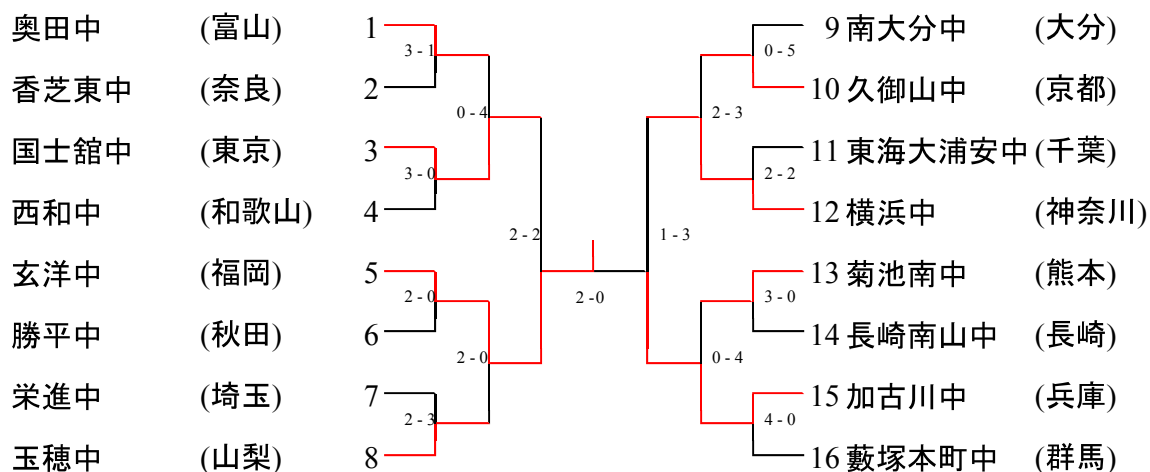

男子トーナメント表

[戻る](#)