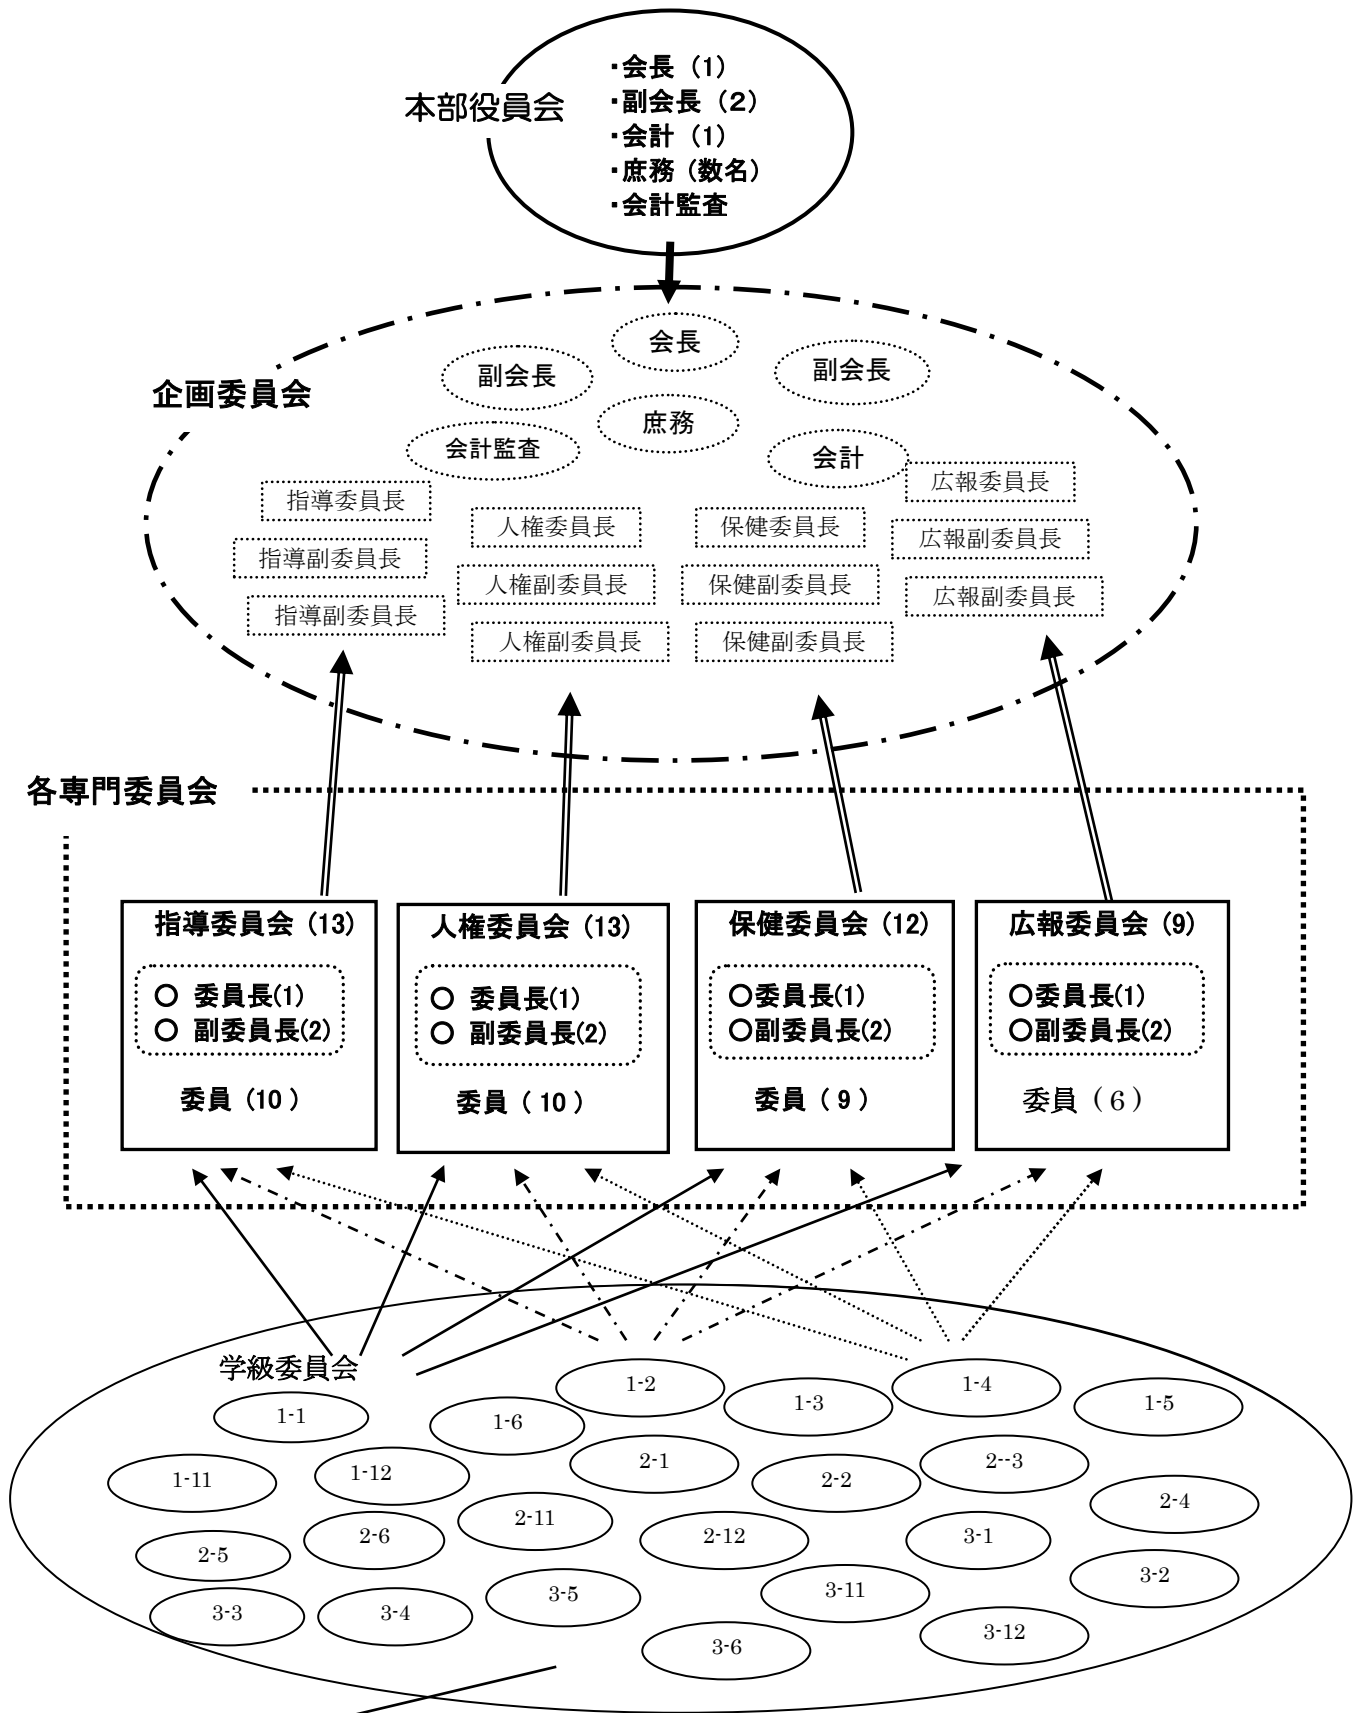

# 綾部高等学校PTA組織（概略図）

各学年委員長 (1名)、副学年委員長 (2名) の計9名が来年度役員の選考委員となる。