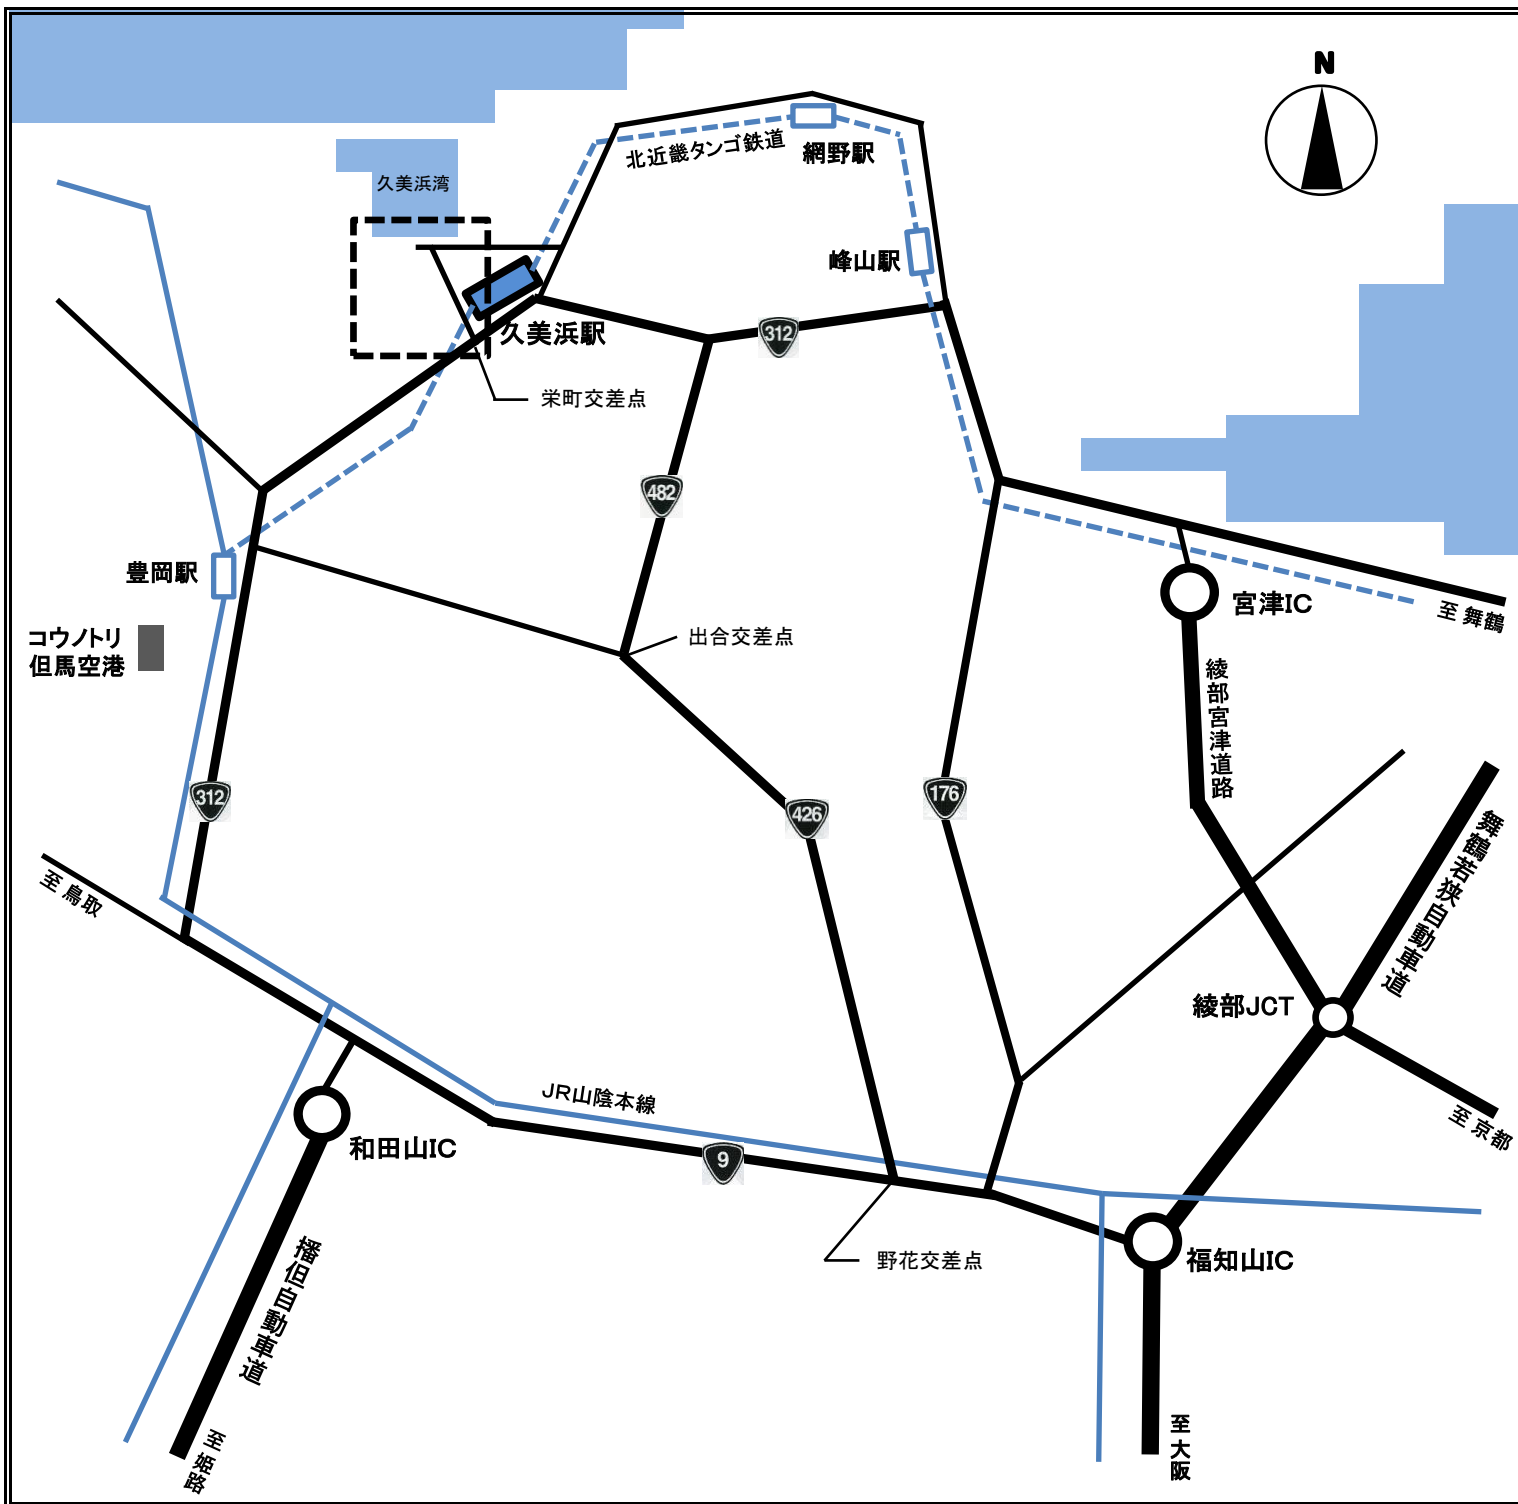

会場地への アクセスマップ

交通アクセス

大会会場所在地:
京丹後市久美浜町3131-2

高速道路

- 宮津 IC → 176 → 312
車で約 60 分
- 福知山 IC → 9 → 426 → 482 → 312
車で約 75 分
- 和田山 IC → 9 → 312
車で約 70 分

駅

- 久美浜駅 徒歩で約 10 分
- 網野駅 車で約 25 分
- 峰山駅 車で約 30 分
- 豊岡駅 車で約 20 分

空港

- コウノリ但馬空港
↓ (連絡バスで約 15 分)
- 豊岡駅
↓ (KTRで約 15 分)
- 久美浜駅